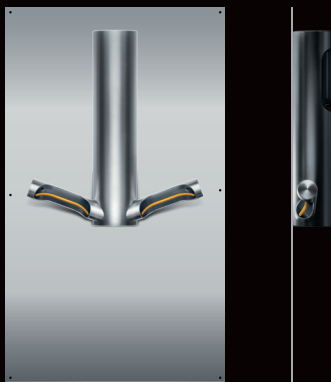

Panneau mural pour le sèche-mains Dyson Airblade 9kJ

Ce panneau mural a été conçu par les ingénieurs Dyson pour protéger les murs des gouttes d'eau dans les lieux à forte fréquentation. En acier inoxydable finition satin, le panneau mural s'installe rapidement, directement sur le mur grâce à des adhésifs.

Dimensions

H 991 mm x L 575 mm x P 5 mm

Pour plus d'informations :
Appelez le 0 810 300 130
(N° Azur, prix d'un appel local)
Visitez www.dysonairblade.fr

dyson airblade 9kJ

Le plus rapide et le plus hygiénique des sèche-mains.