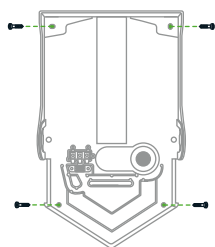

Guide de remplacement du bloc moteur

HU
02

Réf produit : Gris : 307170-01 - Blanc : 307169-01

3.1

3.2

4

5