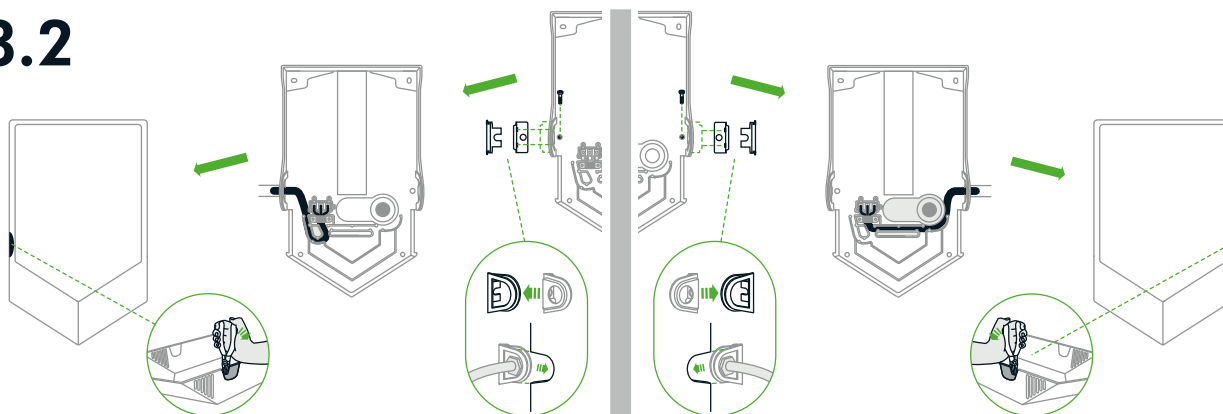

Guide de remplacement du bloc moteur

HU
02

Réf produit : Gris : 307170-01 - Blanc : 307169-01

3.1

3.2

4

5