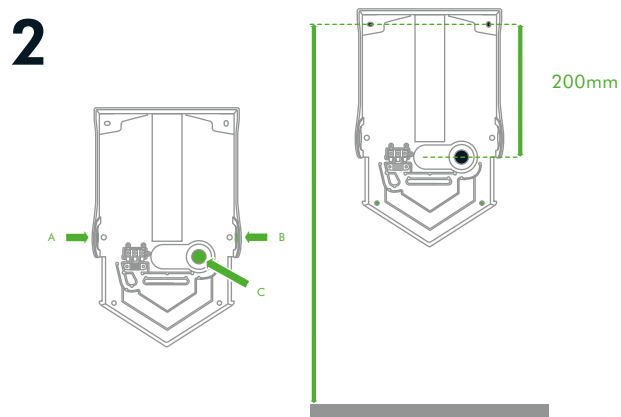

Guide de remplacement du bloc moteur

HU
02

Réf produit : Gris : 307170-01 - Blanc : 307169-01

3.1

3.2

4

5