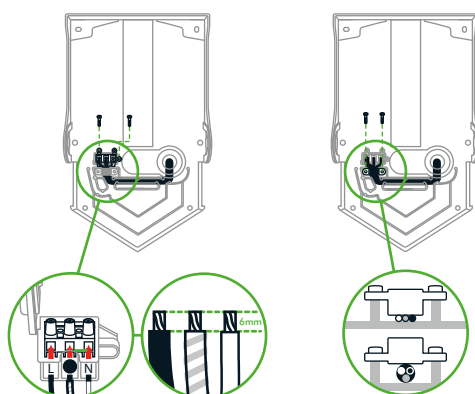

Guide de remplacement du bloc moteur

HU
02

Réf produit : Gris : 307170-01 - Blanc : 307169-01

3.1

3.2

4

5