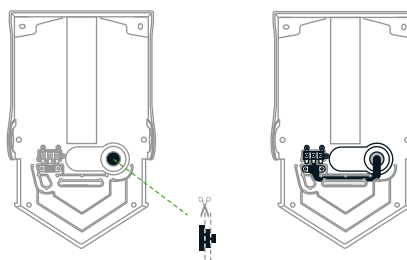

Guide de remplacement du bloc moteur

HU
02

Réf produit : Gris : 307170-01 - Blanc : 307169-01

3.1

3.2

4

5