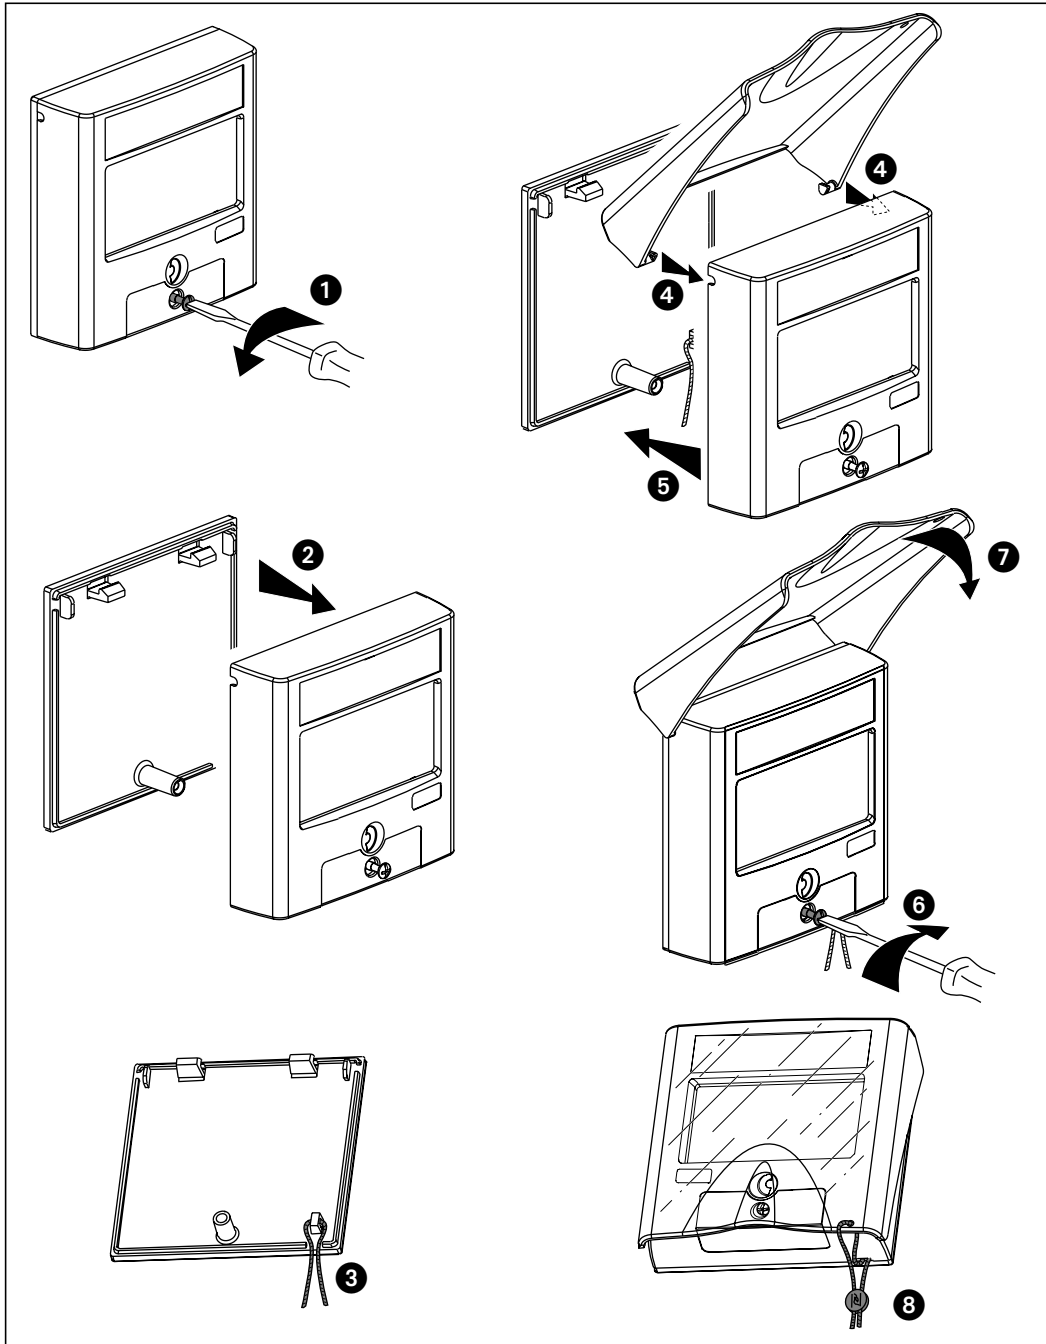

Clapet - Klep - Hinger cover

Réf. : 957 298

NT 65 308 / 02