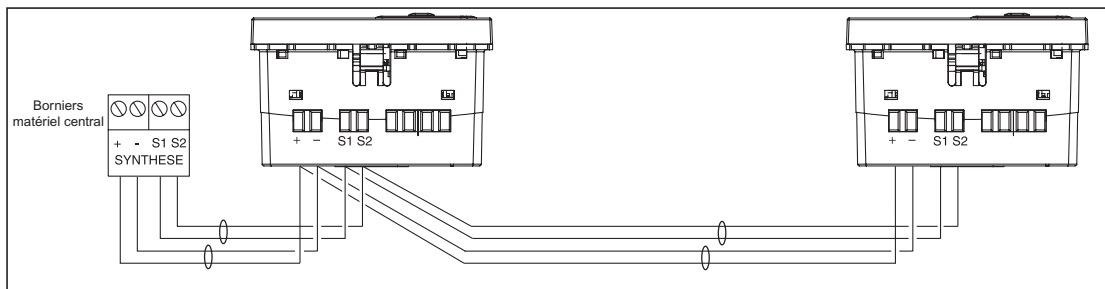

# 317 000 - Tableau Répéiteur de Confort (TRC)

U		
12-24 V <sub>=</sub> ± 10%	10 mA	- 10°C + 55°C

Son continu Son discontinu	3M

	IP IK	
> 40 mm	IP 40 IK 04	2 x 1,5 mm <sup>2</sup>

Utilisation câble 9/10<sup>e</sup> ou 1,5 mm<sup>2</sup> en fonction des longueurs de lignes souhaitées.  
 Nombre maximum de tableaux de report de confort : se reporter aux notices des matériels centraux.