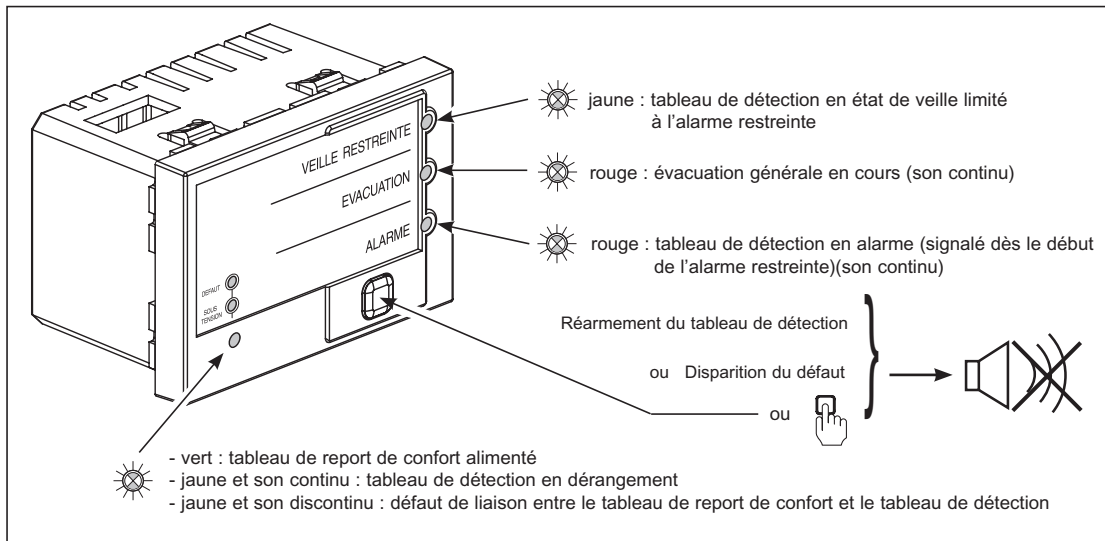

# 317 000 - Tableau Répéiteur de Confort (TRC)

U		
12-24 V <sub>=</sub> ± 10%	10 mA	- 10°C + 55°C

Son continu Son discontinu	3M

	IP IK	
> 40 mm	IP 40 IK 04	2 x 1,5 mm <sup>2</sup>

Utilisation câble 9/10<sup>e</sup> ou 1,5 mm<sup>2</sup> en fonction des longueurs de lignes souhaitées.  
 Nombre maximum de tableaux de report de confort : se reporter aux notices des matériels centraux.

**Consignes de sécurité**

L'installation des systèmes de détection doit être réalisée par des entreprises spécialisées et dûment qualifiées. Une installation et une utilisation incorrectes peuvent entraîner des risques de choc électrique ou d'incendie. Avant d'effectuer l'installation, lire la notice, tenir compte du lieu de montage spécifique au produit. Tous les produits URA doivent exclusivement être ouverts et réparés par du personnel formé et habilité. Toute ouverture ou réparation non autorisée annule l'intégralité des responsabilités, droits à remplacement et garanties. Utiliser exclusivement les accessoires de la marque URA.