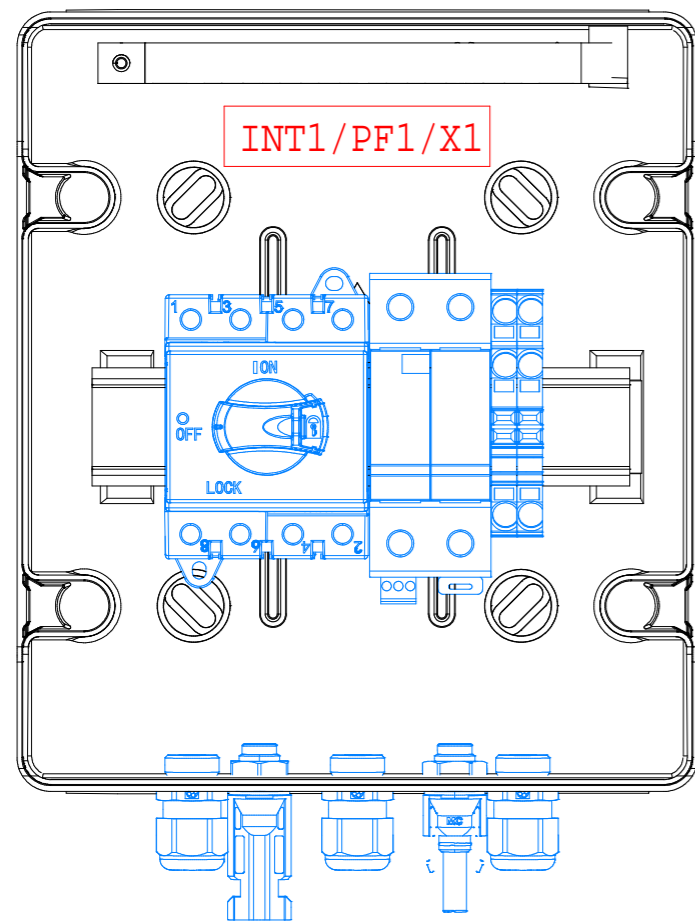

A

B

C

D

E

Coffret plastique  
6 modules

COFFRET 1X6 MODULES IP65 IK07 CLASSE II  
ETIQUETTE NORMALISÉE UTE C 15 712-1  
ENTREES +/- PAR LE BAS VIA 1 CONNECTEUR MC4  
SORTIES +/- PAR LE BAS VIA 2 PRESSE-ETOUPE M16  
PASSAGE TERRE PAR LE BAS VIA 1 PRESSE-ETOUPE M16