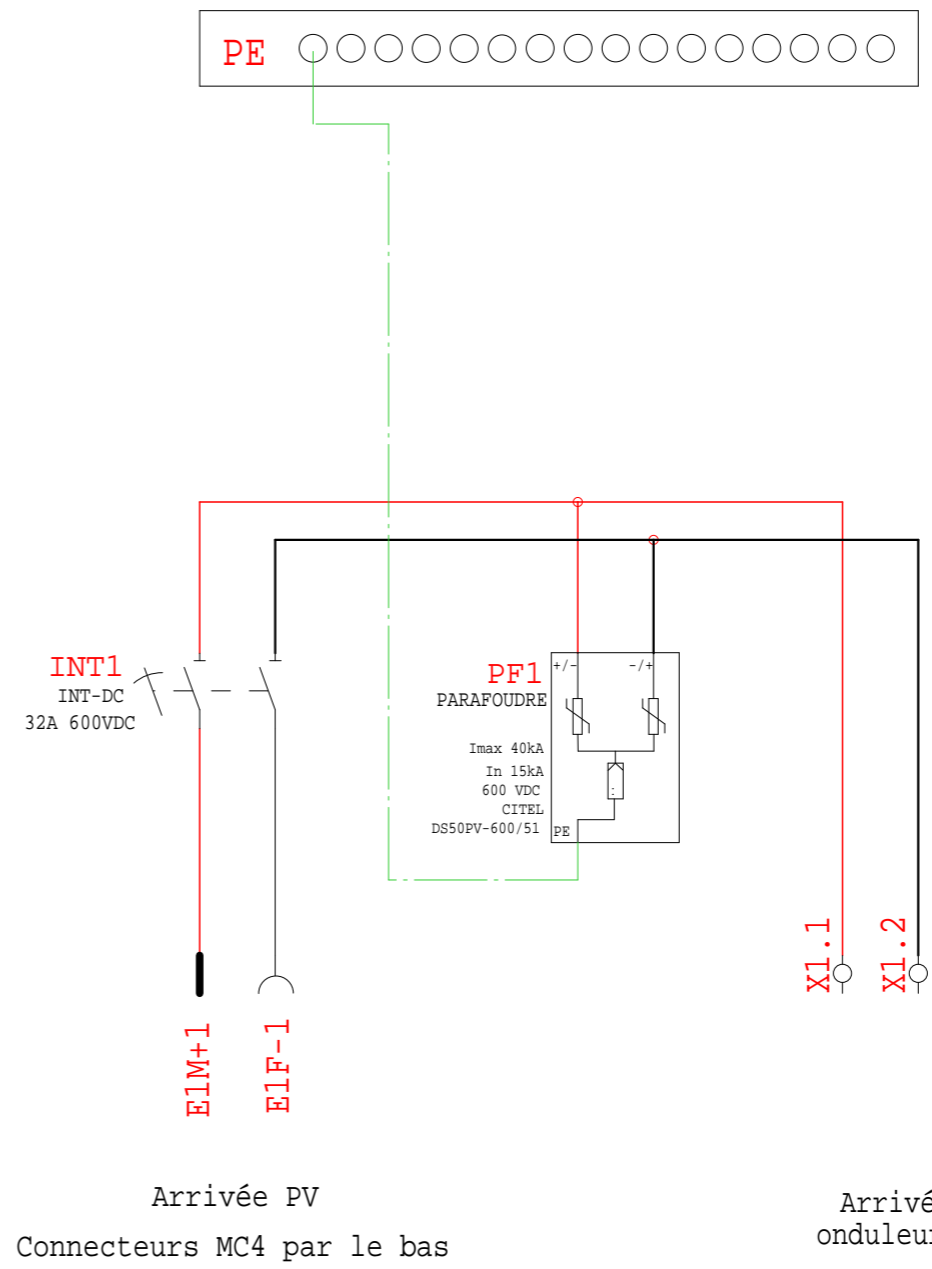

A

B

C

D

E

Coffret plastique  
6 modules

COFFRET 1X6 MODULES IP65 IK07 CLASSE II  
ETIQUETTE NORMALISÉE UTE C 15 712-1  
ENTREES +/- PAR LE BAS VIA 1 CONNECTEUR MC4  
SORTIES +/- PAR LE BAS VIA 2 PRESSE-ETOUPE M16  
PASSAGE TERRE PAR LE BAS VIA 1 PRESSE-ETOUPE M16