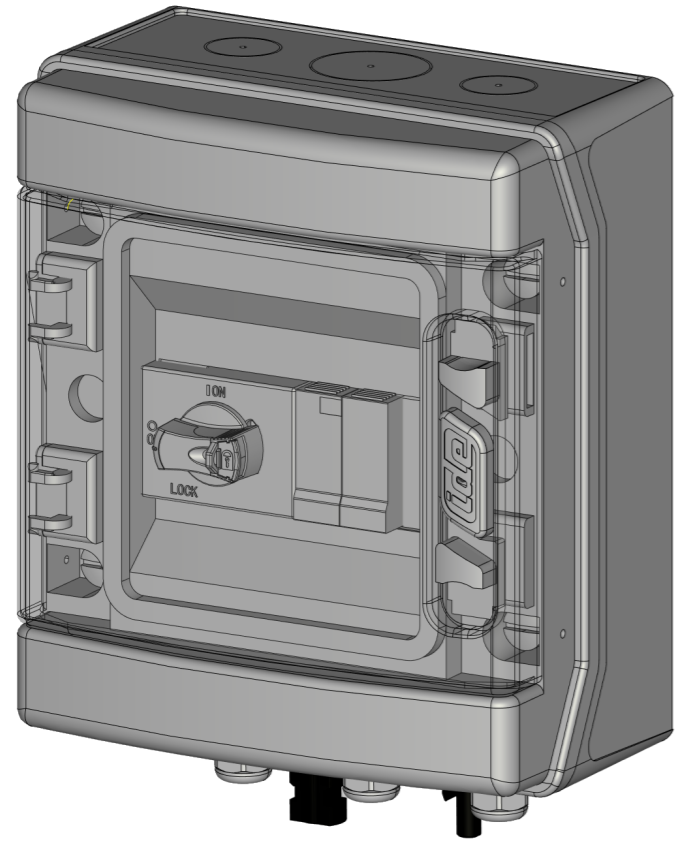

A

B

C

D

E

Coffret plastique  
6 modules

COFFRET 1X6 MODULES IP65 IK07 CLASSE II  
ETIQUETTE NORMALISÉE UTE C 15 712-1  
ENTREES +/- PAR LE BAS VIA 1 CONNECTEUR MC4  
SORTIES +/- PAR LE BAS VIA 2 PRESSE-ETOUPE M16  
PASSAGE TERRE PAR LE BAS VIA 1 PRESSE-ETOUPE M16