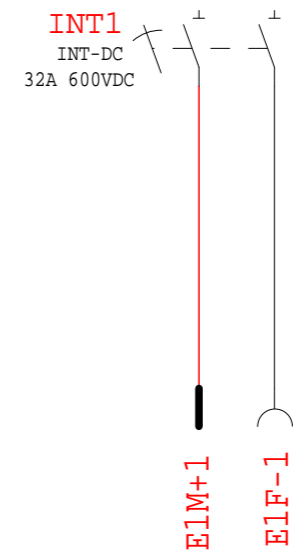

A

B

C

D

E

Coffret plastique
4 modules

PE ○○○○○○○○○

Arrivée
onduleur 1

Arrivée PV
Connecteurs MC4 par le bas

COFFRET 1X4 MODULES IP65 IK07 CLASSE II
ETIQUETTE NORMALISÉE UTE C 15 712-1
ENTREES +/- PAR LE BAS VIA 1 CONNECTEUR MC4
SORTIES +/- PAR LE BAS VIA 2 PRESSE-ETOUPE M16
PASSAGE TERRE PAR LE BAS VIA 1 PRESSE-ETOUPE M16