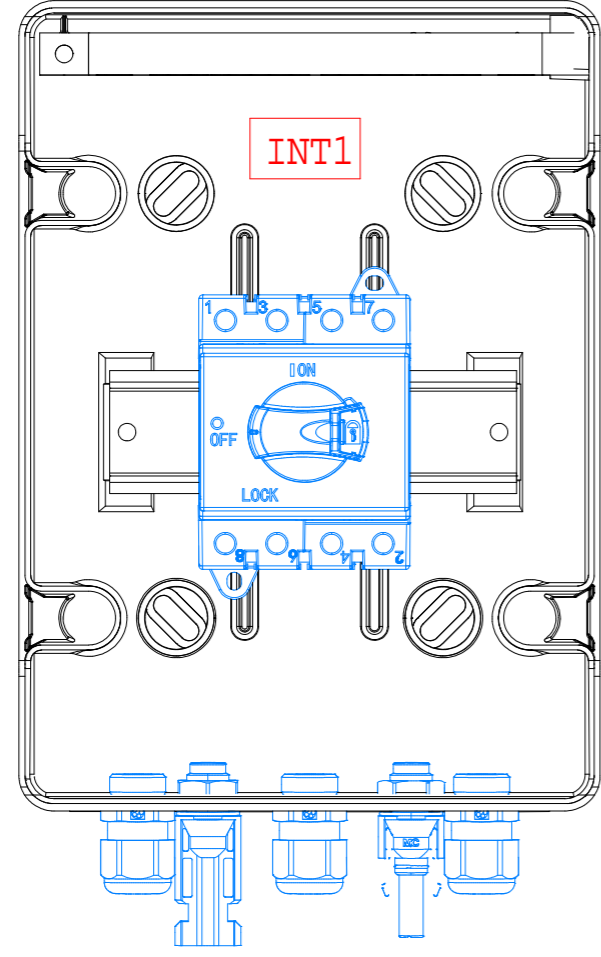

A

B

C

D

E

Coffret plastique
4 modules

PE ○○○○○○○○○

Arrivée
onduleur 1

Arrivée PV
Connecteurs MC4 par le bas

COFFRET 1X4 MODULES IP65 IK07 CLASSE II
ETIQUETTE NORMALISÉE UTE C 15 712-1
ENTREES +/- PAR LE BAS VIA 1 CONNECTEUR MC4
SORTIES +/- PAR LE BAS VIA 2 PRESSE-ETOUPE M16
PASSAGE TERRE PAR LE BAS VIA 1 PRESSE-ETOUPE M16