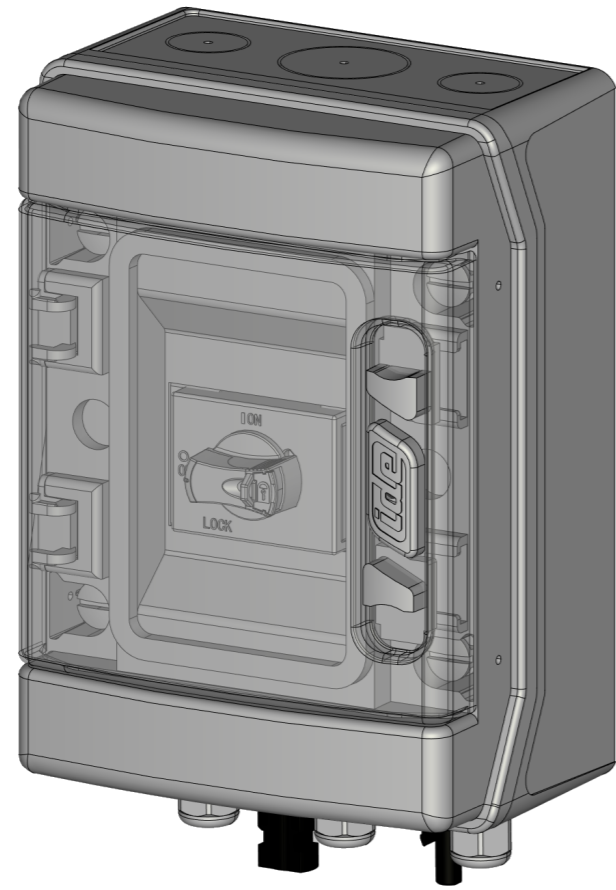

A

B

C

D

E

Coffret plastique
4 modules

PE ○○○○○○○○○

Arrivée
onduleur 1

Arrivée PV
Connecteurs MC4 par le bas

COFFRET 1X4 MODULES IP65 IK07 CLASSE II
ETIQUETTE NORMALISÉE UTE C 15 712-1
ENTREES +/- PAR LE BAS VIA 1 CONNECTEUR MC4
SORTIES +/- PAR LE BAS VIA 2 PRESSE-ETOUPE M16
PASSAGE TERRE PAR LE BAS VIA 1 PRESSE-ETOUPE M16