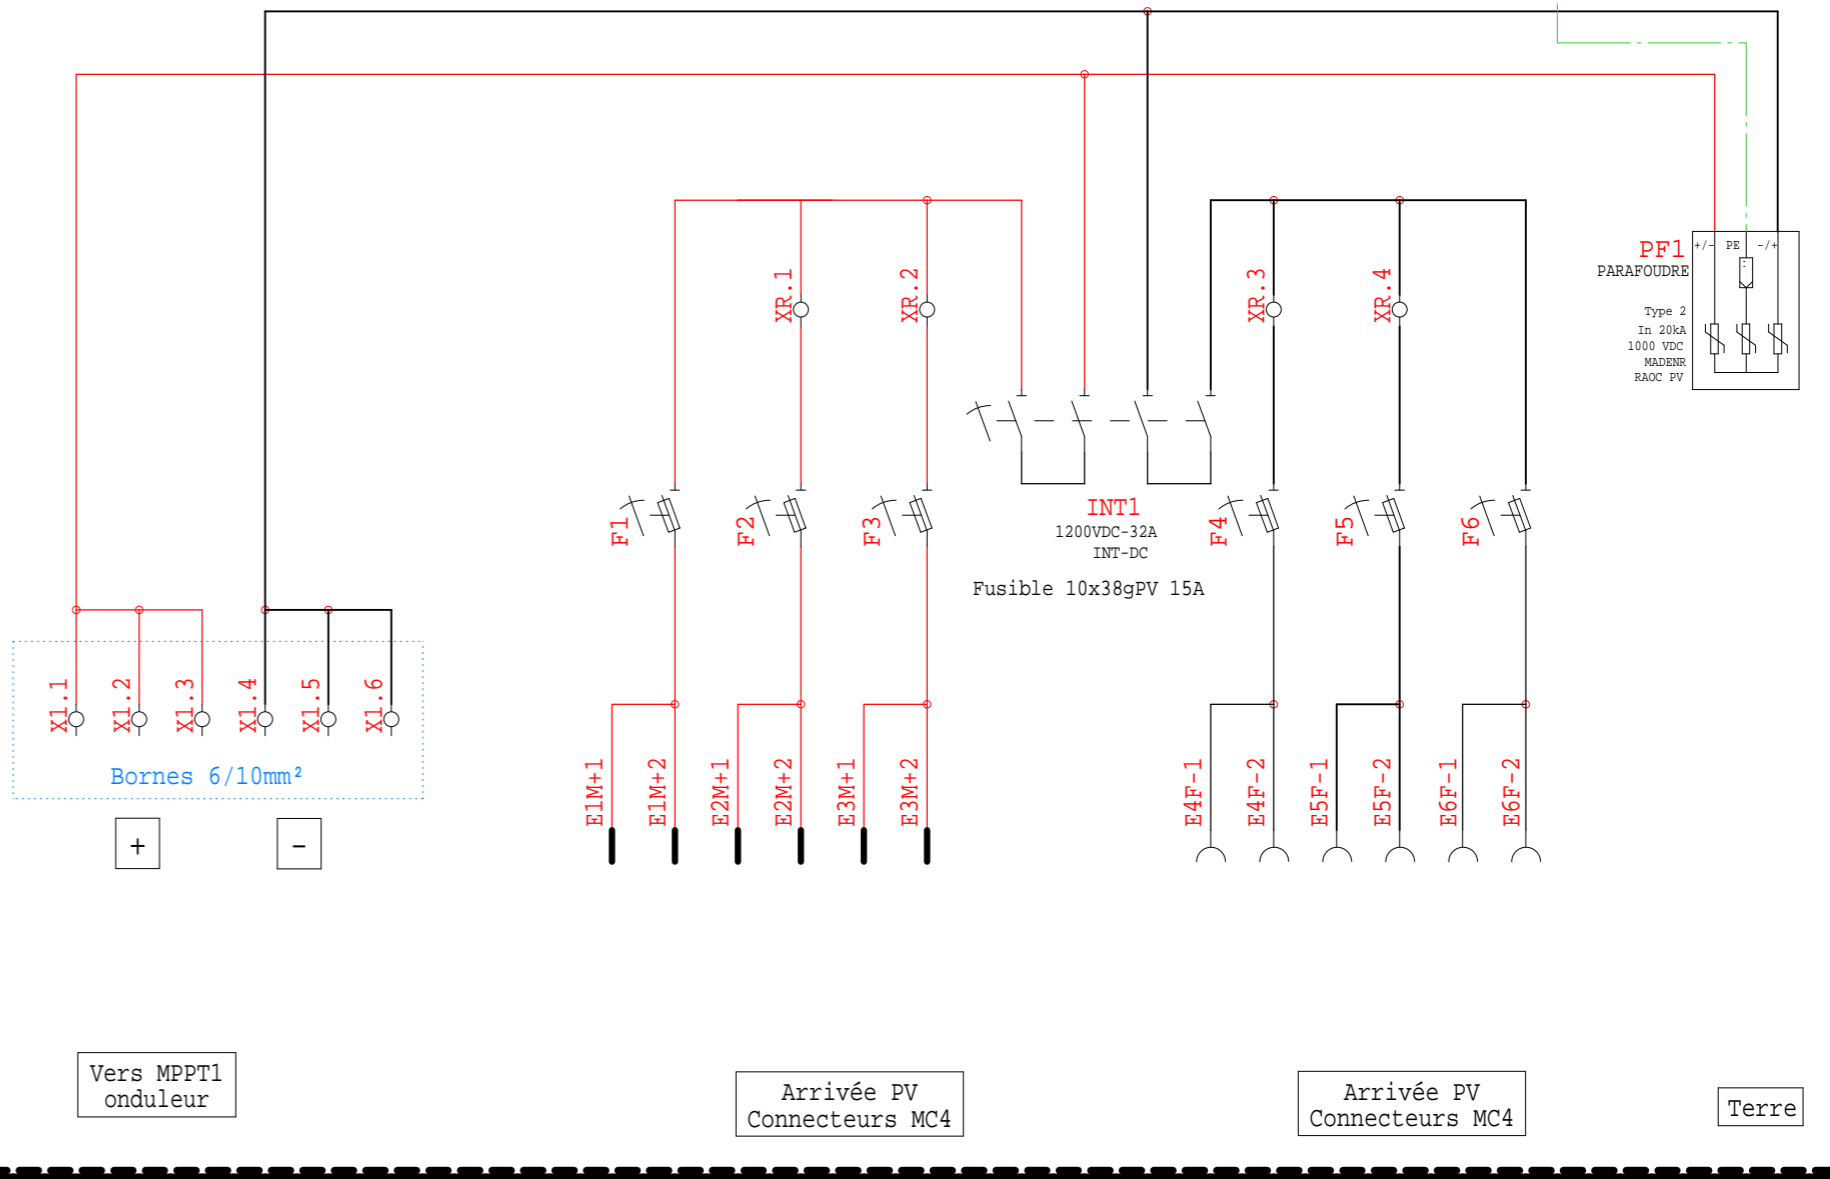

Coffret plastique
2x18 modules

Séparation physique entre les 2 borniers

COFFRET 2X18 MODULES IP65 IK07 CLASSE II
ETIQUETTE NORMALISÉE UTE C 15 712-1
ENTREES +/- PAR LE BAS VIA 12 CONNECTEURS MC4
SORTIES +/- PAR LE BAS VIA 2 PRESSES ETOUPE M20 BIS
PASSAGE TERRE VIA UN PRESSE ETOUPE M20 BIS