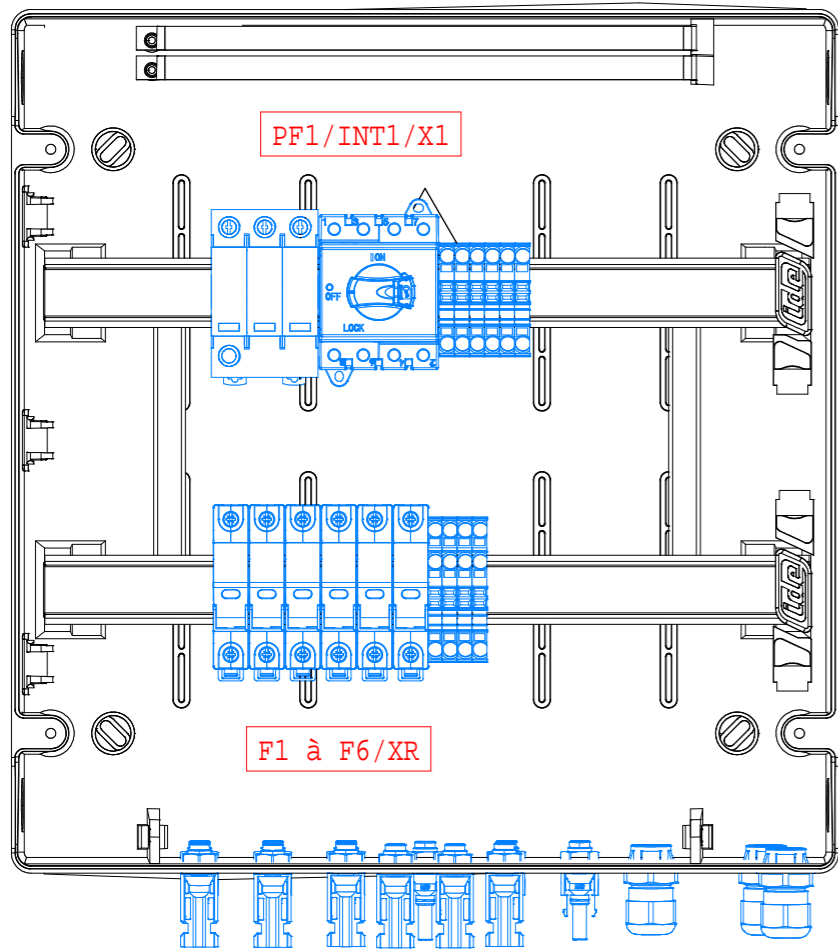

Coffret plastique
2x18 modules

Séparation physique entre les 2 borniers

COFFRET 2X18 MODULES IP65 IK07 CLASSE II
ETIQUETTE NORMALISÉE UTE C 15 712-1
ENTREES +/- PAR LE BAS VIA 12 CONNECTEURS MC4
SORTIES +/- PAR LE BAS VIA 2 PRESSES ETOUPE M20 BIS
PASSAGE TERRE VIA UN PRESSE ETOUPE M20 BIS