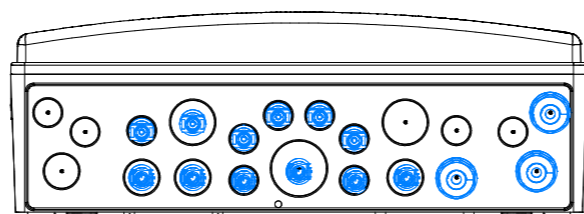

Coffret plastique
2x18 modules

Séparation physique entre les 2 borniers

COFFRET 2X18 MODULES IP65 IK07 CLASSE II
ETIQUETTE NORMALISÉE UTE C 15 712-1
ENTREES +/- PAR LE BAS VIA 12 CONNECTEURS MC4
SORTIES +/- PAR LE BAS VIA 2 PRESSES ETOUPE M20 BIS
PASSAGE TERRE VIA UN PRESSE ETOUPE M20 BIS