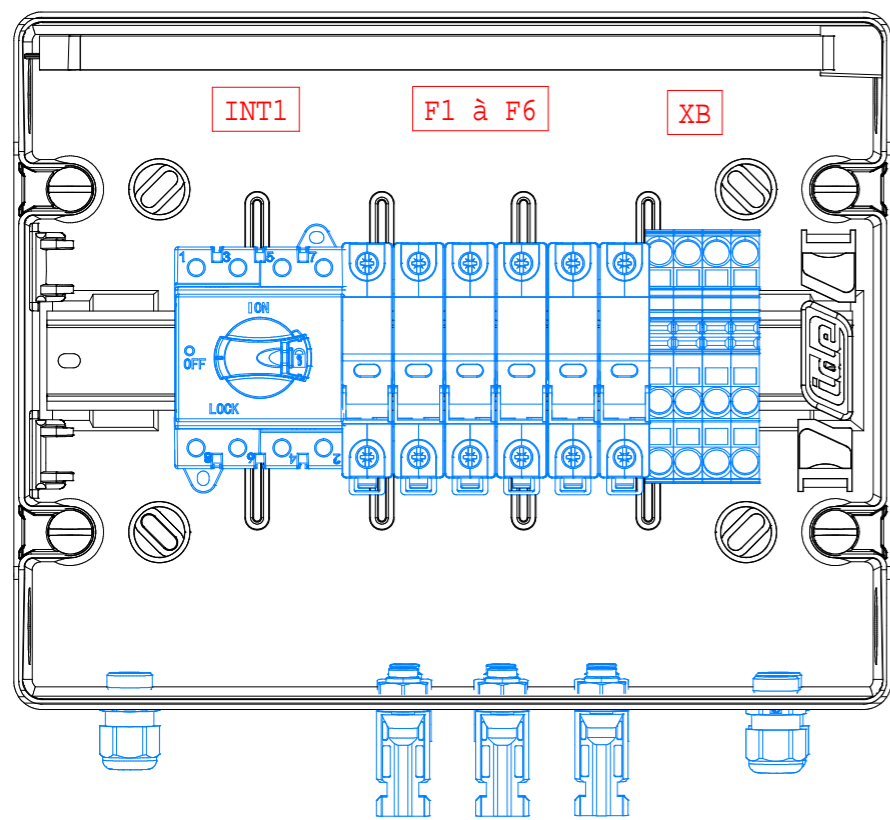

Coffret plastique
1x12 modules

Séparation physique entre les 2 borniers

COFFRET 1X12 MODULES IP65 IK07 CLASSE II
ETIQUETTE NORMALISÉE UTE C 15 712-1
ENTREES +/- PAR LE BAS VIA 6 CONNECTEURS MC4
SORTIES +/- PAR LE BAS VIA 3 PRESSES ETOUPE M16
PASSAGE TERRE VIA UN PRESSE ETOUPE M16