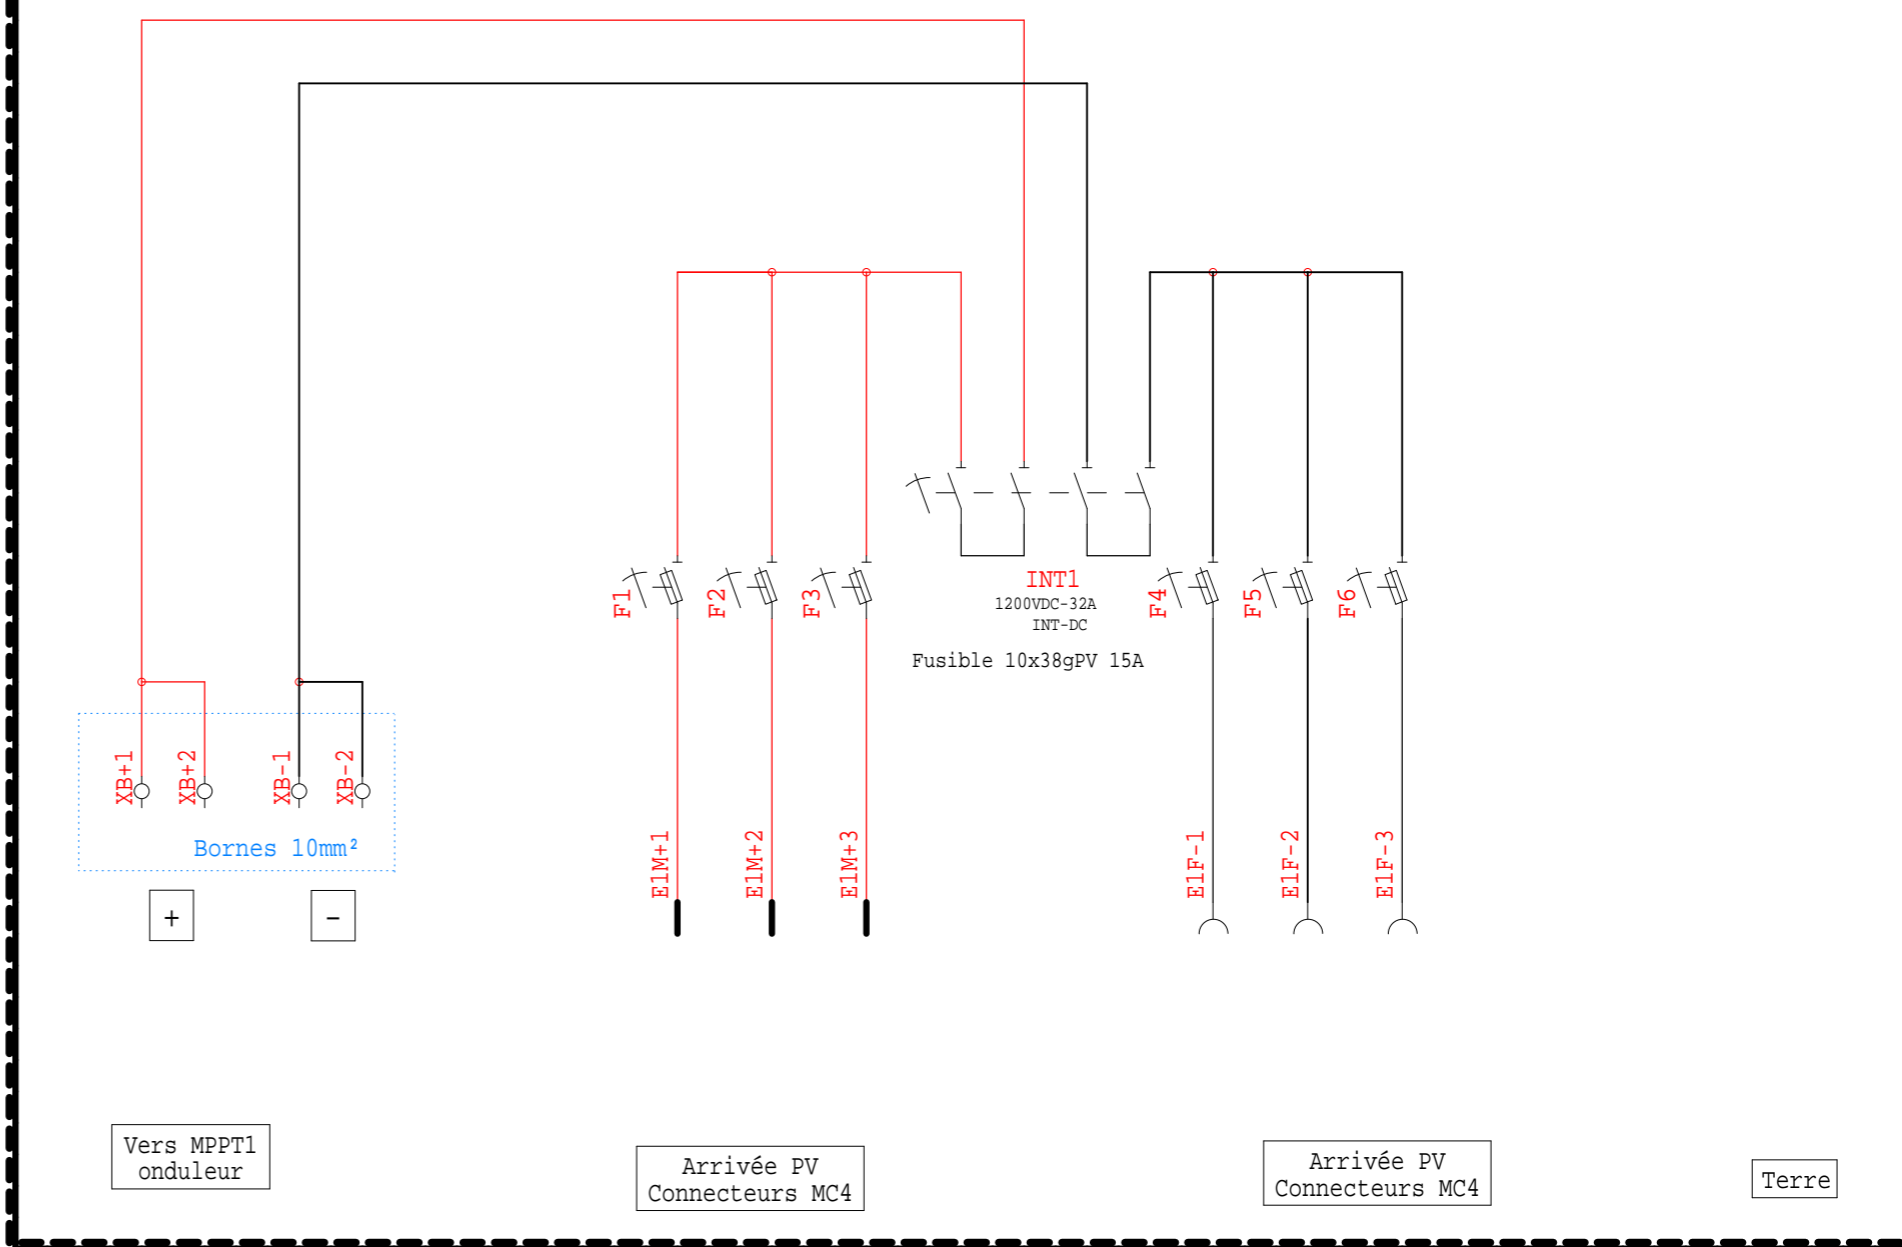

Coffret plastique
1x12 modules

Séparation physique entre les 2 borniers

COFFRET 1X12 MODULES IP65 IK07 CLASSE II
ETIQUETTE NORMALISÉE UTE C 15 712-1
ENTREES +/- PAR LE BAS VIA 6 CONNECTEURS MC4
SORTIES +/- PAR LE BAS VIA 3 PRESSES ETOUPE M16
PASSAGE TERRE VIA UN PRESSE ETOUPE M16

3 PE M16

1 PE M16