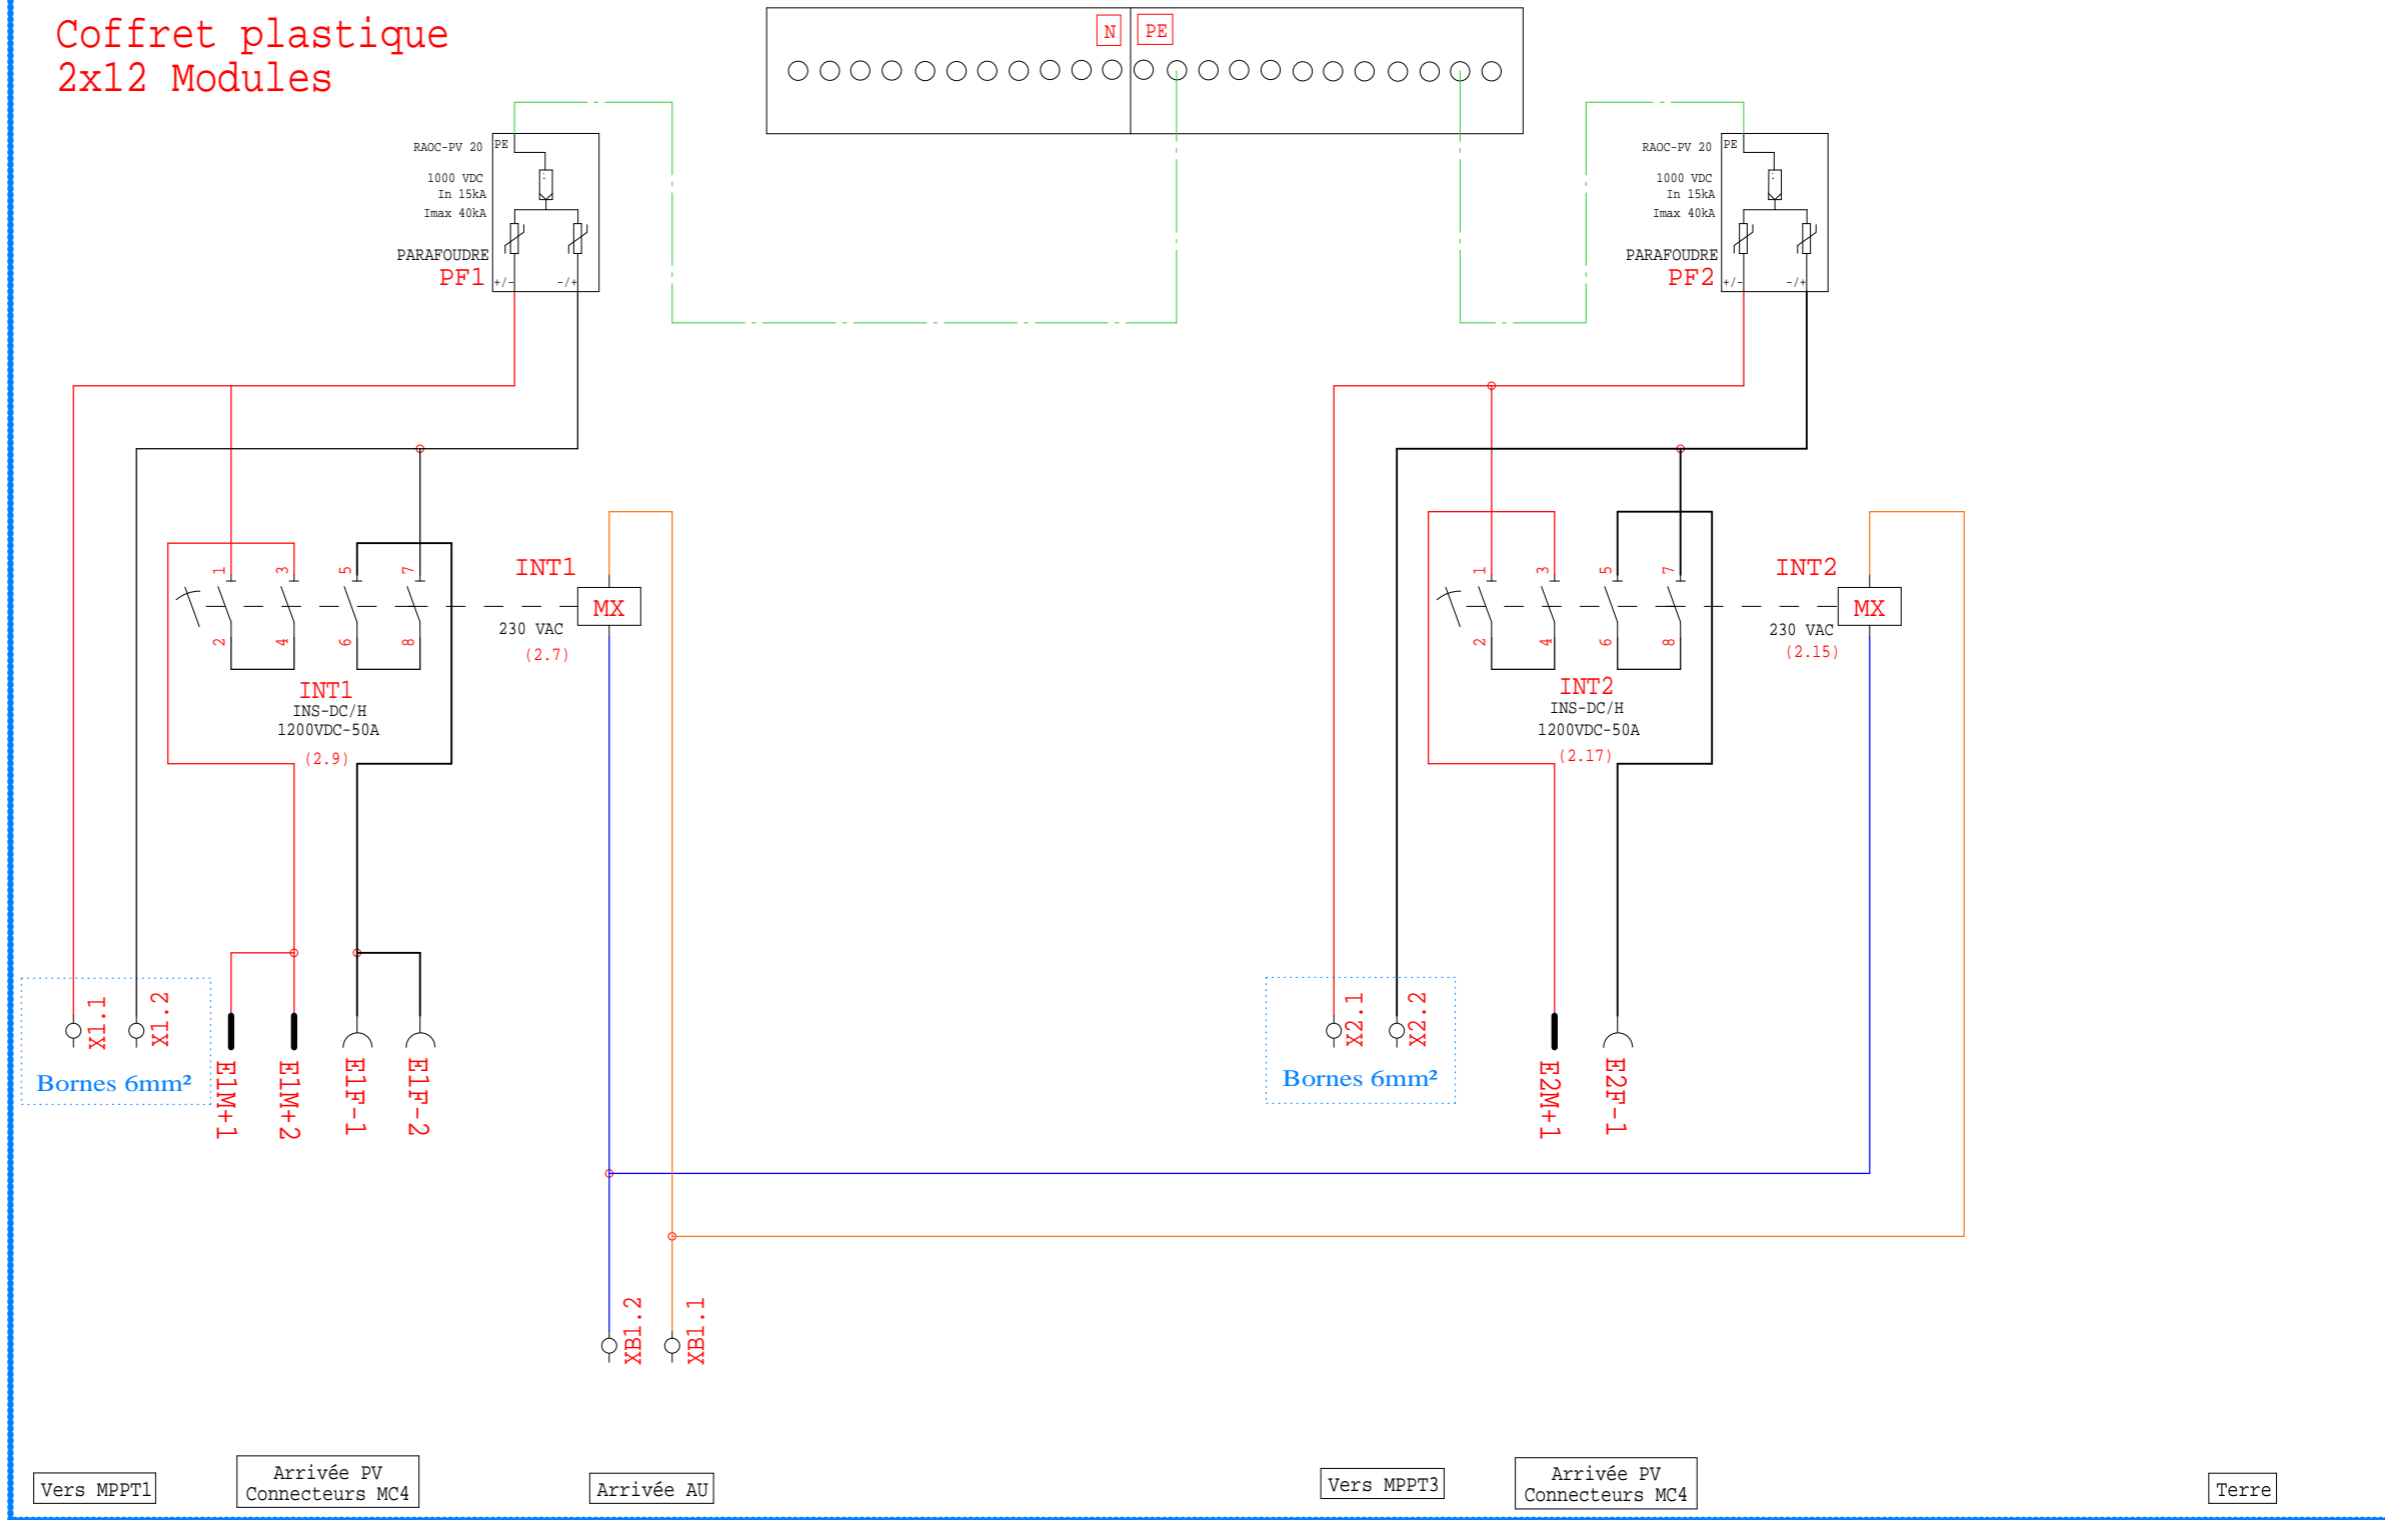

Coffret plastique
2x12 Modules

2 PE M20 Bis

1 PE M20

2 PE M20 Bis

1 PE M20 Bis

Coffret 2x12 Modules PI65 IK07 Classe II
Etiquettes Normalisées UTE C 15 712-1
Entrées + / - Via connecteurs MC4
Sorties + / - Via 4 PE M20 Bis
Terre via 1 PE M20 Bis
Passage AU via 1 PE M20

Indices de révision				
Indice	Modifications	Date de réalisation	Contrôleur	Dessinateur
A	Première édition	19/11/2024	QD	OLL