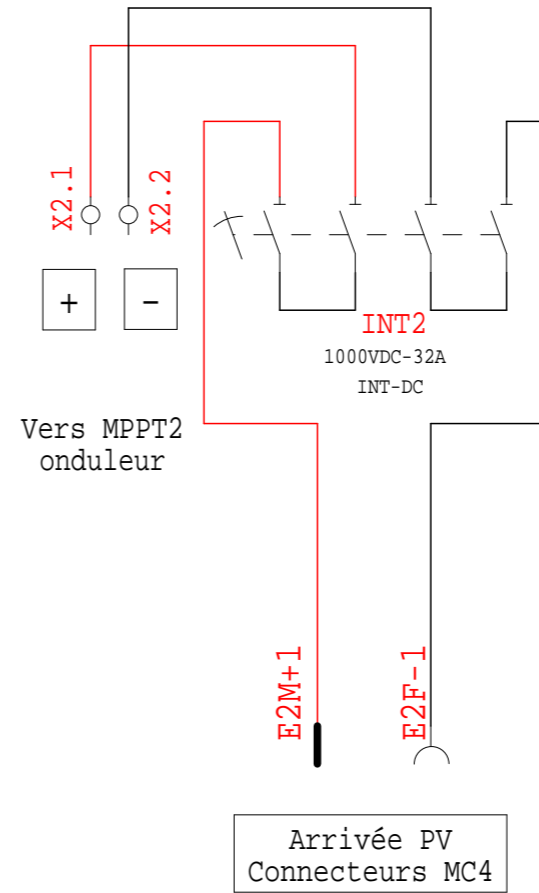

Coffret plastique
1x12 modules

Terre

COFFRET 1X12 MODULES IP65 IK07 CLASSE II
ETIQUETTE NORMALISÉE UTE C 15 712-1

6 PE M16

1 PE M16

ENTREES +/- PAR LE BAS VIA 6 MC4
SORTIES PAR LE BAS 6 PE M16
PASSAGE TERRE via 1 PE M16