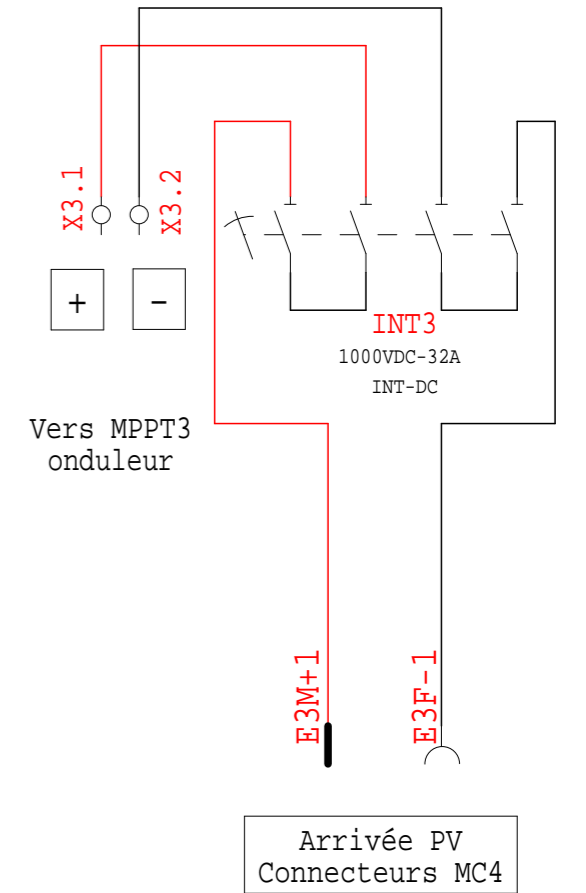

Coffret plastique
1x12 modules

Terre

COFFRET 1X12 MODULES IP65 IK07 CLASSE II
ETIQUETTE NORMALISÉE UTE C 15 712-1

6 PE M16

1 PE M16

ENTREES +/- PAR LE BAS VIA 6 MC4
SORTIES PAR LE BAS 6 PE M16
PASSAGE TERRE via 1 PE M16