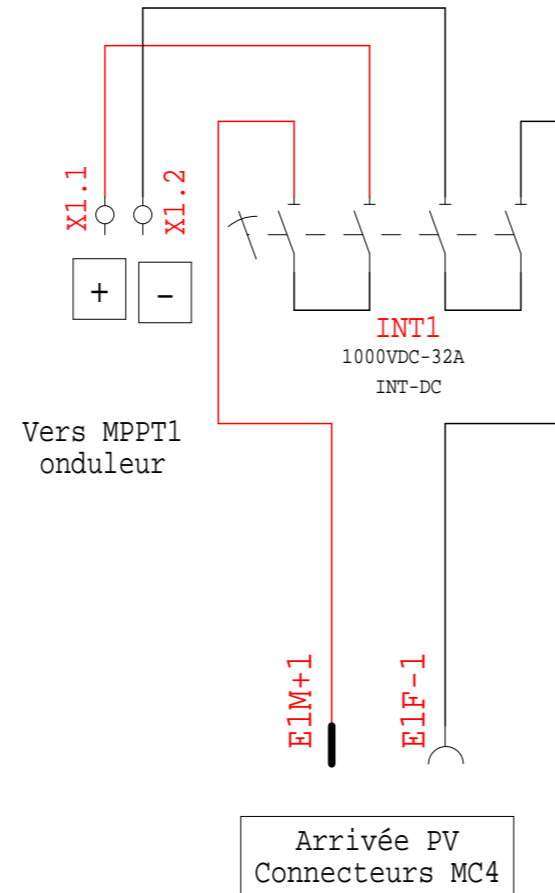

Coffret plastique
1x12 modules

Terre

COFFRET 1X12 MODULES IP65 IK07 CLASSE II
ETIQUETTE NORMALISÉE UTE C 15 712-1

6 PE M16

1 PE M16

ENTREES +/- PAR LE BAS VIA 6 MC4
SORTIES PAR LE BAS 6 PE M16
PASSAGE TERRE via 1 PE M16