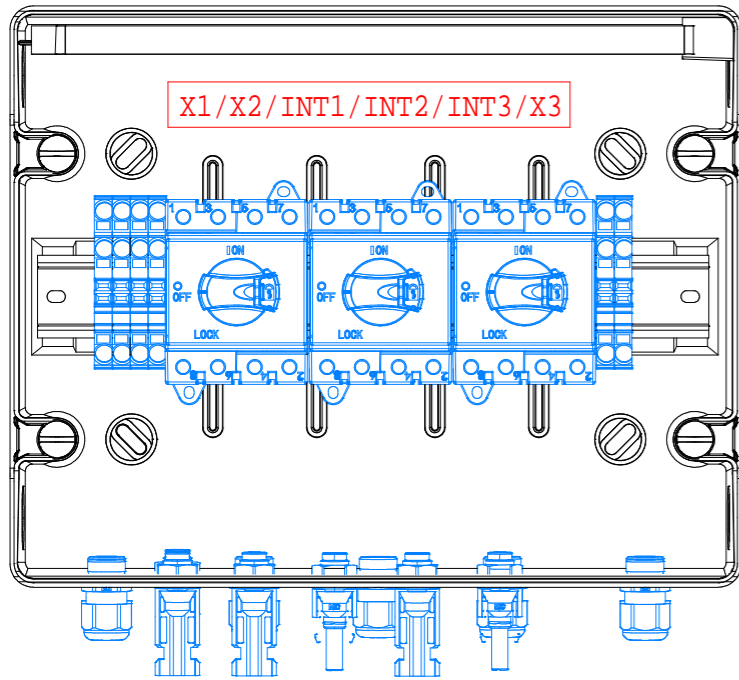

Coffret plastique
1x12 modules

Terre

COFFRET 1X12 MODULES IP65 IK07 CLASSE II
ETIQUETTE NORMALISÉE UTE C 15 712-1

6 PE M16

1 PE M16

ENTREES +/- PAR LE BAS VIA 6 MC4
SORTIES PAR LE BAS 6 PE M16
PASSAGE TERRE via 1 PE M16