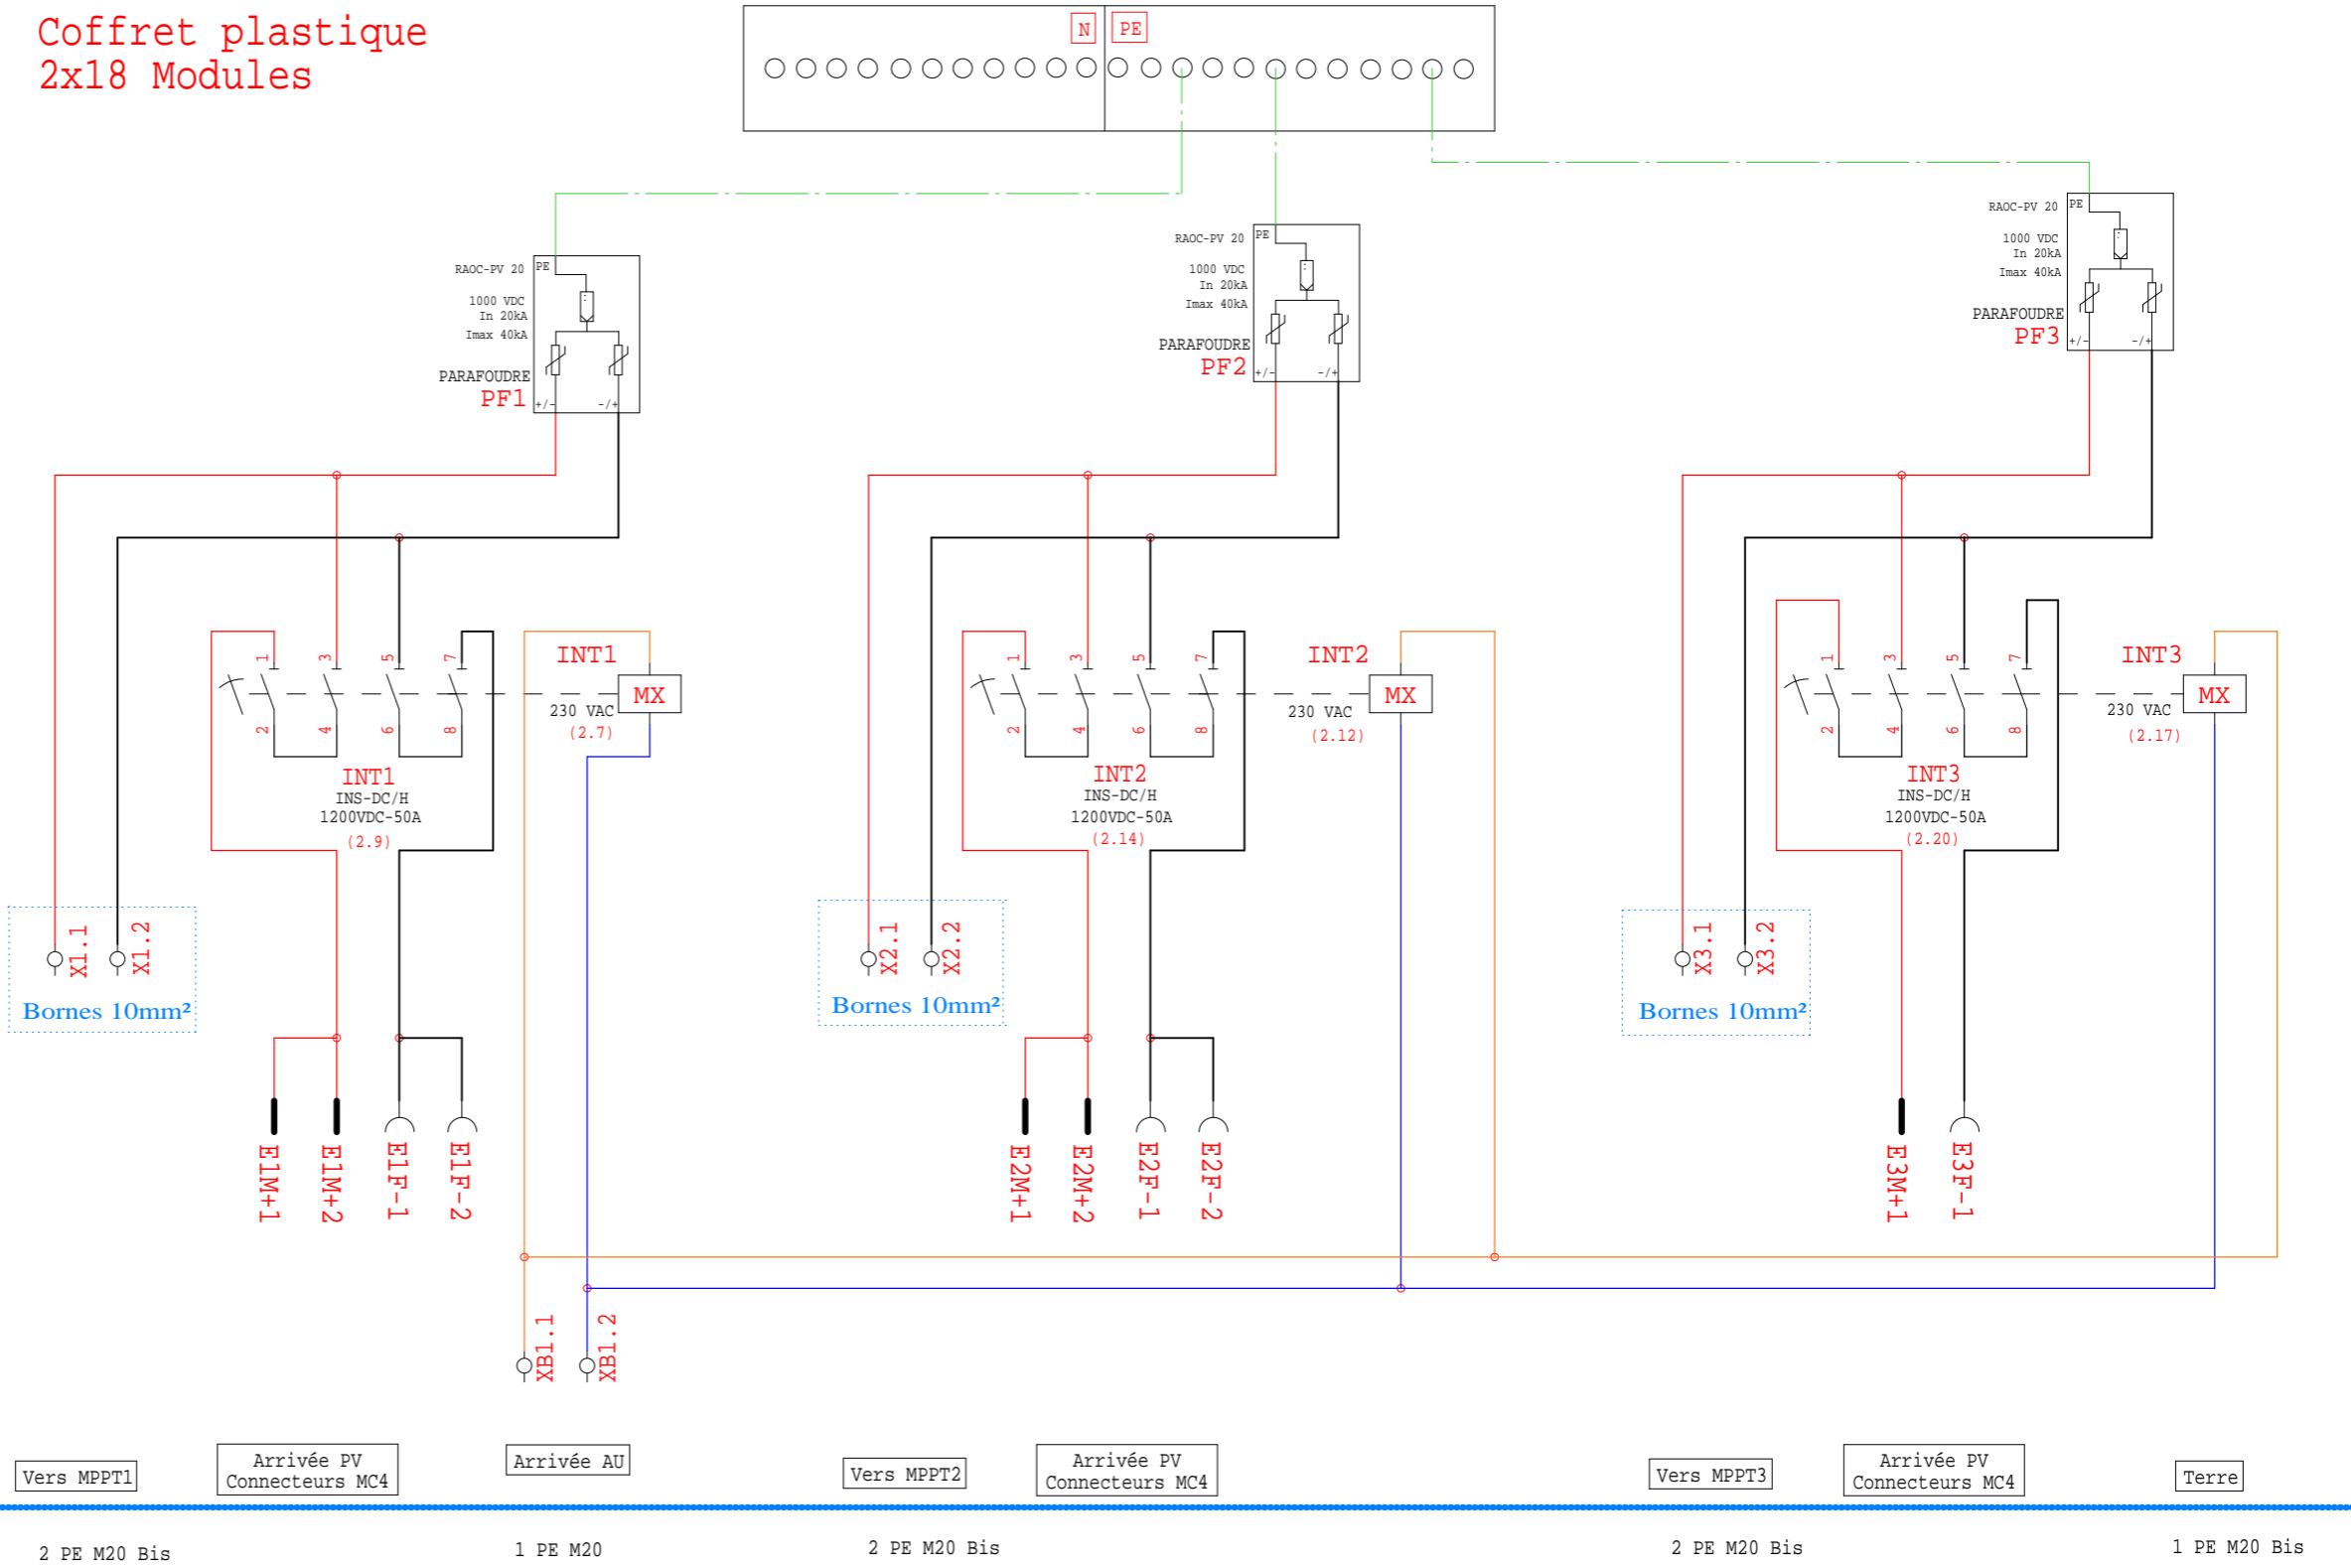

Coffret plastique
2x18 Modules

Coffret 2x18 Modules PI65 IK07 Classe II
Etiquettes Normalisées UTE C 15 712-1
Entrées + / - Via connecteurs MC4
Sorties + / - Via 6 PE M20 Bis
Terre via 1 PE M20 Bis
Passage AU Via 1 PE M20