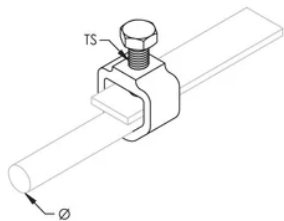

PIQUET DE TERRE ROND, PIQUET À RUBAN, TYPE A

CATALOG NUMBER

RTC1626

FONCTIONS

L'attache mécanique de maintien du piquet et du ruban permet de déconnecter le conducteur du système de mise à la terre

CARACTÉRISTIQUES DU PRODUIT

Article Number: 158410

Material: Stainless Steel 304 (EN 1.4301);Gunmetal

Thread Size (TS): M10

Complies With: IEC® EN 62561-1

Diamètre du piquet de terre, Réel	Taille du ruban				
	25 x 3 mm	30 x 2 mm	30 x 6 mm	40 x 4 mm	50 x 3 mm
14,2 mm	RTC1626 RTC2030 RTC2051	RTC2030 RTC2051	RTC2030 RTC2051	RTC2051	RTC2051
15,8 mm	RTC1626 RTC2030 RTC2051	RTC2030 RTC2051	RTC2030 RTC2051	RTC2051	RTC2051
17,3 mm	RTC1626 RTC2030 RTC2051	RTC2030 RTC2051	RTC2030 RTC2051	RTC2051	RTC2051
19,1 mm	RTC1626 RTC2030 RTC2051	RTC2030 RTC2051	RTC2030 RTC2051	RTC2051	RTC2051
25,4 mm	RTC2051	RTC2051	-	-	RTC2051