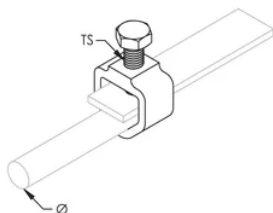

Piquet de terre rond, piquet à ruban, type A

RÉFÉRENCE CATALOGUE

RTC1626

FONCTIONS

L'attache mécanique de maintien du piquet et du ruban permet de déconnecter le conducteur du système de mise à la terre

CARACTÉRISTIQUES DU PRODUIT

Article Number: 158410

Material: Stainless Steel 304 (EN 1.4301);Gunmetal

Thread Size (TS): M10

Complies With: IEC® EN 62561-1

Ground Rod Diameter, Actual	Taille du ruban				
	25 x 3 mm	30 x 2 mm	30 x 6 mm	40 x 4 mm	50 x 3 mm
14.2 mm	RTC1626 RTC2030 RTC2051	RTC2030 RTC2051	RTC2030 RTC2051	RTC2051	RTC2051
15.8 mm	RTC1626 RTC2030 RTC2051	RTC2030 RTC2051	RTC2030 RTC2051	RTC2051	RTC2051
17.3 mm	RTC1626 RTC2030 RTC2051	RTC2030 RTC2051	RTC2030 RTC2051	RTC2051	RTC2051
19.1 mm	RTC1626 RTC2030 RTC2051	RTC2030 RTC2051	RTC2030 RTC2051	RTC2051	RTC2051
25.4 mm	RTC2051	RTC2051	-	-	RTC2051