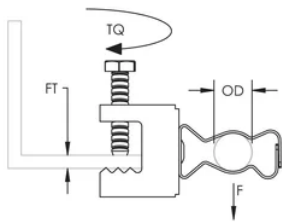

## FONCTIONS

Installation facile sur les ailes de poutre

Élimine la déformation du conduit que pourrait causer le déport

Conduit clip rotates 360 degrees

## CARACTÉRISTIQUES DU PRODUIT

Article Number: 160180

Material: Acier à ressort

Finish: nVent CADDY Armour

Outer Diameter (OD): 18 - 30 mm

Flange Thickness (FT): 16 mm max.

Torque (TQ): 3 N·m

Static Load: 110N