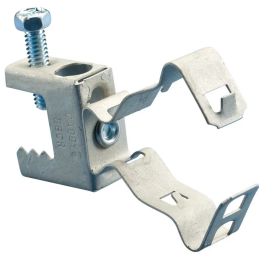

Attache de poutre pour conduit, montage latéral, OD 18-30 mm, rebord max 16 mm

RÉFÉRENCE CATALOGUE

EBC812MSM

CERTIFICATIONS

FONCTIONS

Installation facile sur les ailes de poutre

Élimine la déformation du conduit que pourrait causer le déport

Conduit clip rotates 360 degrees

CARACTÉRISTIQUES DU PRODUIT

Article Number: 160180

Material: Acier à ressort

Finish: nVent CADDY Armour

Outer Diameter (OD): 18 - 30 mm

Flange Thickness (FT): 16 mm max.

Torque (TQ): 3 N·m

Static Load: 110N