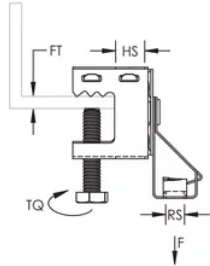

Support pour tige filetée nVent CADDY Rod Lock en acier ressort avec attache à poutre, M6 Tige

RÉFÉRENCE CATALOGUE

4QTIBC

CERTIFICATIONS

FONCTIONS

Supporte une tige filetée à partir des brides de la poutre

Le support pour tige filetée peut pivoter pour assurer une descente verticale

La conception facile de « montage par pression » permet aux installateurs de pousser simplement la tige filetée dans le trou de montage, le maintenant en position instantanément

Conception incluant un système de déverrouillage de la tige filetée à actionner avec une pince

CARACTÉRISTIQUES DU PRODUIT

Article Number: 170381

Material: Acier à ressort

Finish: nVent CADDY Armour

Rod Size (RS): 6

Flange Thickness (FT): 16 mm max.

Hole Size (HS): 11 mm

Torque (TQ): 3 N·m

Static Load: 330N

DIAGRAMMES

AVERTISSEMENT

Les produits nVent doivent être installés et utilisés conformément aux consignes figurant dans les fiches d'instructions et les documents de formation des produits nVent. Les fiches d'instructions sont disponibles à l'adresse suivante : www.nvent.com et auprès de votre représentant du service client nVent. Une mauvaise installation, une utilisation incorrecte, une application erronée ou toute autre forme de non-respect scrupuleux des instructions et avertissements de nVent peuvent entraîner un dysfonctionnement du produit, des dommages matériels, des lésions corporelles graves et le décès et/ou annuler votre garantie.