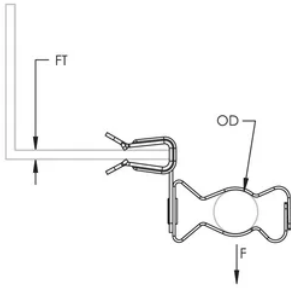

Attache pour conduit/tuyau sur bride H-MSM, montage latéral, Acier Ressort, 14–18 mm OD, 8–14 mm Rebord

RÉFÉRENCE CATALOGUE

6M58SM

CERTIFICATIONS

FONCTIONS

Soutient le conduit/tuyau ou le câble depuis les brides de la poutre

Snap close clip pivots a full 360°

Ne nécessite qu'un marteau pour l'installation

CARACTÉRISTIQUES DU PRODUIT

Article Number: 171980

Material: Acier à ressort

Finish: nVent CADDY Armour

Outer Diameter (OD): 14 - 18 mm

Flange Thickness (FT): 8 - 14 mm

Static Load: 120N

AVERTISSEMENT

Les produits nVent doivent être installés et utilisés conformément aux consignes figurant dans les fiches d'instructions et les documents de formation des produits nVent. Les fiches d'instructions sont disponibles à l'adresse suivante : www.nvent.com et auprès de votre représentant du service client nVent. Une mauvaise installation, une utilisation incorrecte, une application erronée ou toute autre forme de non-respect scrupuleux des instructions et avertissements de nVent peuvent entraîner un dysfonctionnement du produit, des dommages matériels, des lésions corporelles graves et le décès et/ou annuler votre garantie.