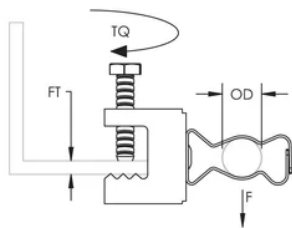

DIAGRAMS

AVERTISSEMENT

Les produits nVent doivent être installés et utilisés conformément aux consignes figurant dans les fiches d'instructions et les documents de formation des produits nVent. Les fiches d'instructions sont disponibles à l'adresse suivante : www.nvent.com et auprès de votre représentant du service client nVent. Une mauvaise installation, une utilisation incorrecte, une application erronée ou toute autre forme de non-respect scrupuleux des instructions et avertissements de nVent peuvent entraîner un dysfonctionnement du produit, des dommages matériels, des lésions corporelles graves et le décès et/ou annuler votre garantie.

Amérique du Nord

+1.800.753.9221

Option 1 – Customer Care

Option 2 – Technical Support

Europe

Netherlands:

+31 800-0200135

France:

+33 800 901 793

Europe

Germany:

800 1890272

Other Countries:

+31 13 5835404