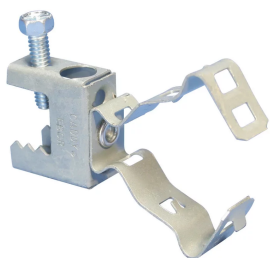

ATTACHE DE POUTRE POUR CONDUIT BC-MSM, MONTAGE LATÉRAL, 14–18 MM OD, 16 MM MAX. REBORD

CATALOG NUMBER

EBC6MSM

FONCTIONS

Installation facile sur les ailes de poutre

Élimine la déformation du conduit que pourrait causer le déport

Conduit clip rotates 360 degrees

CARACTÉRISTIQUES DU PRODUIT

Article Number: 172650

Material: Acier à ressort

Finish: nVent CADDY Armour

Outer Diameter (OD): 14 - 18 mm

Flange Thickness (FT): 16 mm max.

Torque (TQ): 3 N·m