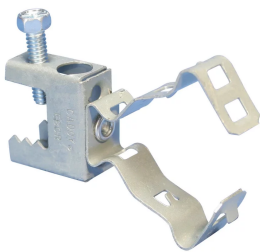

Attache de poutre pour conduit BC-MSM, montage latéral, 14–18 mm OD, 16 mm Max. Rebord

RÉFÉRENCE CATALOGUE

EBC6MSM

FONCTIONS

Installation facile sur les ailes de poutre

Élimine la déformation du conduit que pourrait causer le déport

Conduit clip rotates 360 degrees

CARACTÉRISTIQUES DU PRODUIT

Article Number: 172650

Material: Acier à ressort

Finish: nVent CADDY Armour

Outer Diameter (OD): 14 - 18 mm

Flange Thickness (FT): 16 mm max.

Torque (TQ): 3 N·m