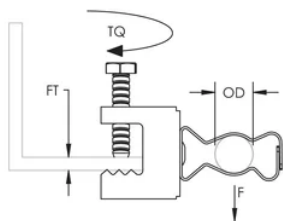

AVERTISSEMENT

Les produits nVent doivent être installés et utilisés conformément aux consignes figurant dans les fiches d'instructions et les documents de formation des produits nVent. Les fiches d'instructions sont disponibles à l'adresse suivante : www.nvent.com et auprès de votre représentant du service client nVent. Une mauvaise installation, une utilisation incorrecte, une application erronée ou toute autre forme de non-respect scrupuleux des instructions et avertissements de nVent peuvent entraîner un dysfonctionnement du produit, des dommages matériels, des lésions corporelles graves et le décès et/ou annuler votre garantie.

Amérique du Nord

+1.800.753.9221

Option 1 – Customer Care

Option 2 – Technical

Support

Europe

Netherlands:

+31 800-0200135

France:

+33 800 901 793

Europe

Germany:

800 1890272

Other Countries:

+31 13 5835404

APAC

Shanghai:

+ 86 21 2412 1618/19

Sydney:

+61 2 9751 8500

Our powerful portfolio of brands:

CADDY

ERICO

HOFFMAN

ILSCO

SCHROFF

TRACHTE