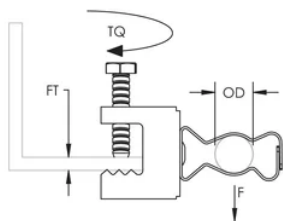

# Attache de poutre pour conduit BC-MSM, montage latéral, 35–42 mm OD, 16 mm Max. Rebord

## CARACTÉRISTIQUES DU PRODUIT

Article Number: 172670

Material: Acier à ressort

Finish: nVent CADDY Armour

Outer Diameter (OD): 35 - 42 mm

Flange Thickness (FT): 16 mm max.

Torque (TQ): 3 N·m

Static Load: 110N