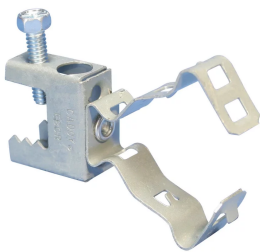

Attache de poutre pour conduit BC-MSM, montage latéral, 35–42 mm OD, 16 mm Max. Rebord

RÉFÉRENCE CATALOGUE

EBC20MSM

CERTIFICATIONS

FONCTIONS

Installation facile sur les ailes de poutre

Élimine la déformation du conduit que pourrait causer le déport

Conduit clip rotates 360 degrees

CARACTÉRISTIQUES DU PRODUIT

Article Number: 172670

Material: Acier à ressort

Finish: nVent CADDY Armour

Outer Diameter (OD): 35 - 42 mm

Flange Thickness (FT): 16 mm max.

Torque (TQ): 3 N·m

Static Load: 110N