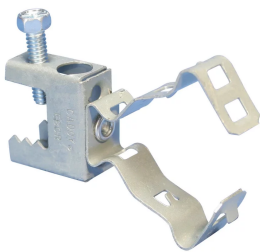

Attache de poutre pour conduit BC-MSM, montage latéral, 42–50 mm OD, 16 mm Max. Rebord

RÉFÉRENCE CATALOGUE

EBC24MSM

CERTIFICATIONS

FONCTIONS

Installation facile sur les ailes de poutre

Élimine la déformation du conduit que pourrait causer le déport

Conduit clip rotates 360 degrees

CARACTÉRISTIQUES DU PRODUIT

Article Number: 172680

Material: Acier à ressort

Finish: nVent CADDY Armour

Outer Diameter (OD): 42 - 50 mm

Flange Thickness (FT): 16 mm max.

Torque (TQ): 3 N·m