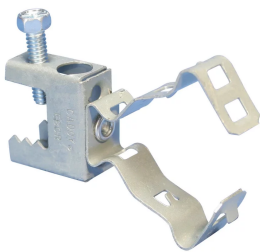

Attache de poutre pour conduit BC-MSM, montage latéral, 50–60 mm OD, 16 mm Max. Rebord

RÉFÉRENCE CATALOGUE

EBC32MSM

CERTIFICATIONS

FONCTIONS

Installation facile sur les ailes de poutre

Élimine la déformation du conduit que pourrait causer le déport

Conduit clip rotates 360 degrees

CARACTÉRISTIQUES DU PRODUIT

Article Number: 172690

Material: Acier à ressort

Finish: nVent CADDY Armour

Outer Diameter (OD): 50 - 60 mm

Flange Thickness (FT): 16 mm max.

Torque (TQ): 3 N·m