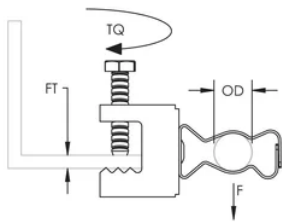

AVERTISSEMENT

Les produits nVent doivent être installés et utilisés conformément aux consignes figurant dans les fiches d'instructions et les documents de formation des produits nVent. Les fiches d'instructions sont disponibles à l'adresse suivante : www.nvent.com et auprès de votre représentant du service client nVent. Une mauvaise installation, une utilisation incorrecte, une application erronée ou toute autre forme de non-respect scrupuleux des instructions et avertissements de nVent peuvent entraîner un dysfonctionnement du produit, des dommages matériels, des lésions corporelles graves et le décès et/ou annuler votre garantie.

Amérique du Nord

+1.800.753.9221
Option 1 – Customer Care
Option 2 – Technical
Support

Europe

Netherlands:
+31 800-0200135
France:
+33 800 901 793

Europe

Germany:
800 1890272
Other Countries:
+31 13 5835404

APAC

Shanghai:
+ 86 21 2412 1618/19
Sydney:
+61 2 9751 8500

Our powerful portfolio of brands:

CADDY ERICO HOFFMAN ILSCO SCHROFF TRACHTE