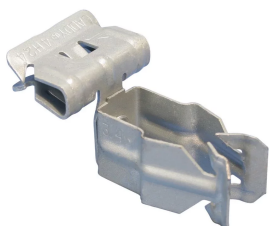

## ATTACHE POUR CONDUIT SUR BRIDE, MONTAGE LATÉRAL, OD 18-22 MM, REBORD 8–14 MM

### FONCTIONS

Ne nécessite qu'un marteau pour l'installation

Disponible pour conduit EMT, rigide et en aluminium

Will pivot thru 360°

### CARACTÉRISTIQUES DU PRODUIT

Article Number: 175190

Orientation: Fixation latérale

Material: Acier à ressort

Finish: nVent CADDY Armour

Outer Diameter (OD): 18 - 22 mm

Flange Thickness (FT): 8 - 14 mm

Ultimate Static Load (F): 111N