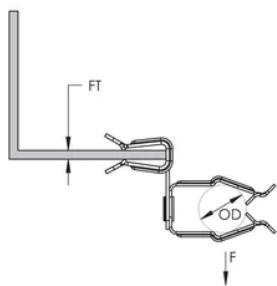

## ATTACHE POUR CONDUIT SUR BRIDE, MONTAGE LATÉRAL, OD 18-22 MM, REBORD 8–14 MM

### CARACTÉRISTIQUES DU PRODUIT

Article Number: 175190

Orientation: Fixation latérale

Material: Acier à ressort

Finish: nVent CADDY Armour

Outer Diameter (OD): 18 - 22 mm

Flange Thickness (FT): 8 - 14 mm

Ultimate Static Load (F): 111N

## DIAGRAMS

---