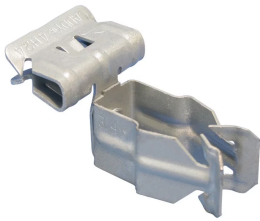

Attache pour conduit sur bride, montage latéral, OD 18-22 mm, rebord 8–14 mm

RÉFÉRENCE CATALOGUE

8P58SM

FONCTIONS

Ne nécessite qu'un marteau pour l'installation

Disponible pour conduit EMT, rigide et en aluminium

Will pivot thru 360°

CARACTÉRISTIQUES DU PRODUIT

Article Number: 175190

Orientation: Fixation latérale

Material: Acier à ressort

Finish: nVent CADDY Armour

Outer Diameter (OD): 18 - 22 mm

Flange Thickness (FT): 8 - 14 mm