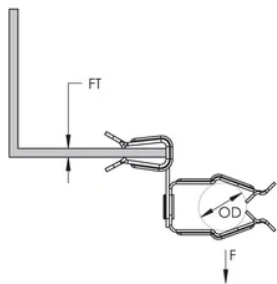

DIAGRAMS

AVERTISSEMENT

Les produits nVent doivent être installés et utilisés conformément aux consignes figurant dans les fiches d'instructions et les documents de formation des produits nVent. Les fiches d'instructions sont disponibles à l'adresse suivante : www.nvent.com et auprès de votre représentant du service client nVent. Une mauvaise installation, une utilisation incorrecte, une application erronée ou toute autre forme de non-respect scrupuleux des instructions et avertissements de nVent peuvent entraîner un dysfonctionnement du produit, des dommages matériels, des lésions corporelles graves et le décès et/ou annuler votre garantie.

Amérique du Nord

+1.800.753.9221

Option 1 – Customer Care

Option 2 – Technical Support

Europe

Netherlands:

+31 800-0200135

France:

+33 800 901 793

Europe

Germany:

800 1890272

Other Countries:

+31 13 5835404