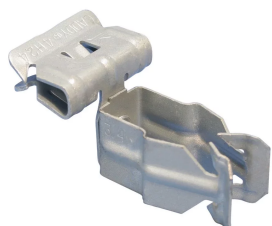

ATTACHE POUR CONDUIT SUR BRIDE H-PSM, MONTAGE LATÉRAL, 18–22 MM OD, 14–20 MM REBORD

CATALOG NUMBER

8P912SM

FONCTIONS

Ne nécessite qu'un marteau pour l'installation

Disponible pour conduit EMT, rigide et en aluminium

Will pivot thru 360°

CARACTÉRISTIQUES DU PRODUIT

Article Number: 175200

Orientation: Fixation latérale

Material: Acier à ressort

Finish: nVent CADDY Armour

Outer Diameter (OD): 18 - 22 mm

Flange Thickness (FT): 14 - 20 mm