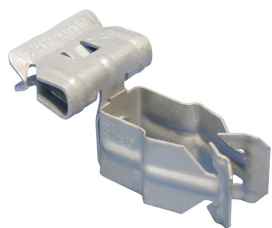

ATTACHE POUR CONDUIT SUR BRIDE, MONTAGE LATÉRAL, OD 22-30 MM,
REBORD 8–14 MM

CATALOG NUMBER

12P58SM

FONCTIONS

Ne nécessite qu'un marteau pour l'installation

Disponible pour conduit EMT, rigide et en aluminium

Will pivot thru 360°

CARACTÉRISTIQUES DU PRODUIT

Article Number: 175230

Orientation: Fixation latérale

Material: Acier à ressort

Finish: nVent CADDY Armour

Outer Diameter (OD): 22 - 30 mm

Flange Thickness (FT): 8 - 14 mm