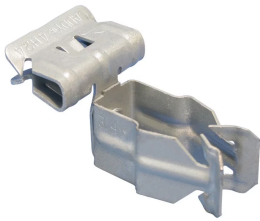

Attache pour conduit sur bride, montage latéral, OD 22-30 mm, rebord 8–14 mm

RÉFÉRENCE CATALOGUE

12P58SM

FONCTIONS

Ne nécessite qu'un marteau pour l'installation

Disponible pour conduit EMT, rigide et en aluminium

Will pivot thru 360°

CARACTÉRISTIQUES DU PRODUIT

Article Number: 175230

Orientation: Fixation latérale

Material: Acier à ressort

Finish: nVent CADDY Armour

Outer Diameter (OD): 22 - 30 mm

Flange Thickness (FT): 8 - 14 mm