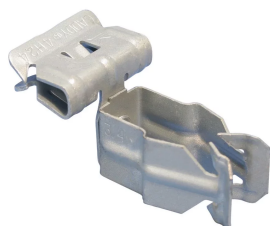

ATTACHE POUR CONDUIT SUR BRIDE H-PSM, MONTAGE LATÉRAL, 22–30 MM OD, 14–20 MM REBORD

CATALOG NUMBER

12P912SM

FONCTIONS

Ne nécessite qu'un marteau pour l'installation

Disponible pour conduit EMT, rigide et en aluminium

Will pivot thru 360°

CARACTÉRISTIQUES DU PRODUIT

Article Number: 175240

Orientation: Fixation latérale

Material: Acier à ressort

Finish: nVent CADDY Armour

Outer Diameter (OD): 22 - 30 mm

Flange Thickness (FT): 14 - 20 mm