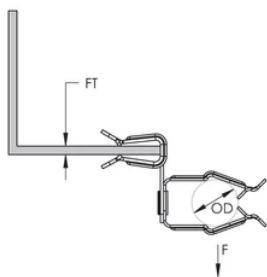

DIAGRAMMES