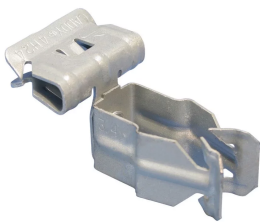

Attache pour conduit sur bride H-PSM, montage latéral, 22–30 mm OD, 14–20 mm Rebord

RÉFÉRENCE CATALOGUE

12P912SM

FONCTIONS

Ne nécessite qu'un marteau pour l'installation

Disponible pour conduit EMT, rigide et en aluminium

Will pivot thru 360°

CARACTÉRISTIQUES DU PRODUIT

Article Number: 175240

Orientation: Fixation latérale

Material: Acier à ressort

Finish: nVent CADDY Armour

Outer Diameter (OD): 22 - 30 mm

Flange Thickness (FT): 14 - 20 mm