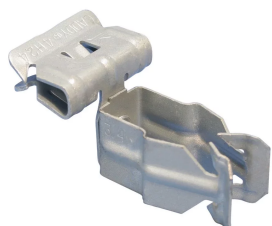

ATTACHE POUR CONDUIT SUR BRIDE, MONTAGE LATÉRAL, OD 30-35 MM,
REBORD 8–14 MM

CATALOG NUMBER

16P58SM

FONCTIONS

Ne nécessite qu'un marteau pour l'installation

Disponible pour conduit EMT, rigide et en aluminium

Will pivot thru 360°

CARACTÉRISTIQUES DU PRODUIT

Article Number: 175270

Orientation: Fixation latérale

Material: Acier à ressort

Finish: nVent CADDY Armour

Outer Diameter (OD): 30 - 35 mm

Flange Thickness (FT): 8 - 14 mm