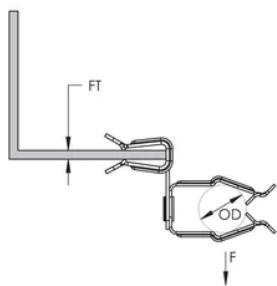

DIAGRAMS

AVERTISSEMENT

Les produits nVent doivent être installés et utilisés conformément aux consignes figurant dans les fiches d'instructions et les documents de formation des produits nVent. Les fiches d'instructions sont disponibles à l'adresse suivante : www.nvent.com et auprès de votre représentant du service client nVent. Une mauvaise installation, une utilisation incorrecte, une application erronée ou toute autre forme de non-respect scrupuleux des instructions et avertissements de nVent peuvent entraîner un dysfonctionnement du produit, des dommages matériels, des lésions corporelles graves et le décès et/ou annuler votre garantie.

Amérique du Nord

+1.800.753.9221

Option 1 – Customer Care

Option 2 – Technical Support

Europe

Netherlands:

+31 800-0200135

France:

+33 800 901 793

Europe

Germany:

800 1890272

Other Countries:

+31 13 5835404