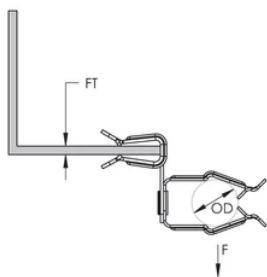

# Attache pour conduit sur bride, montage latéral, Od 30-35 mm, rebord 8–14 mm

## CARACTÉRISTIQUES DU PRODUIT

Article Number: 175270

Orientation: Fixation latérale

Material: Acier à ressort

Finish: nVent CADDY Armour

Outer Diameter (OD): 30 - 35 mm

Flange Thickness (FT): 8 - 14 mm

Ultimate Static Load (F): 111N

## DIAGRAMMES