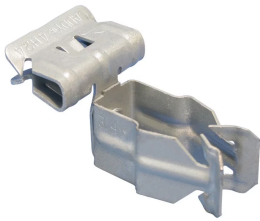

# Attache pour conduit sur bride, montage latéral, Od 30-35 mm, rebord 8–14 mm

## RÉFÉRENCE CATALOGUE

**16P58SM**

## FONCTIONS

Ne nécessite qu'un marteau pour l'installation

Disponible pour conduit EMT, rigide et en aluminium

Will pivot thru 360°

## CARACTÉRISTIQUES DU PRODUIT

Article Number: 175270

Orientation: Fixation latérale

Material: Acier à ressort

Finish: nVent CADDY Armour

Outer Diameter (OD): 30 - 35 mm

Flange Thickness (FT): 8 - 14 mm

Ultimate Static Load (F): 111N