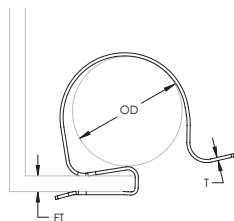

Attache serre-câbles SC – 47SC1011R25 (191007)

- Soutient facilement le câble depuis les brides
- Ne nécessite qu'un marteau pour l'installation

Référence	47SC1011R25
Numéro d'Article	191007
Matériau	Acier Ressort
Finition	nVent CADDY Armour
Épaisseur du Rebord (FT)	4 - 7 mm
Diamètre Extérieur (OD)	10 - 11 mm
Épaisseur (T)	0,6 mm
Quantité Standard d'Emballage	4 x 25 pc
UPC	78285685137
EAN-13	8711893144857