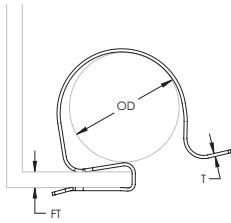

Attache serre-câbles SC – 47SC1214R25 (191008)

- Soutient facilement le câble depuis les brides
- Ne nécessite qu'un marteau pour l'installation

Référence	47SC1214R25
Numéro d'Article	191008
Matériau	Acier Ressort
Finition	nVent CADDY Armour
Épaisseur du Rebord (FT)	4 - 7 mm
Diamètre Extérieur (OD)	12 - 14 mm
Épaisseur (T)	0,6 mm
Quantité Standard d'Emballage	4 x 25 pc
UPC	78285685138
EAN-13	8711893144864