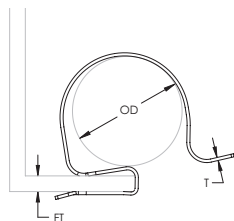

Attache serre-câbles SC – 812SC1214R25 (191014)

- Soutient facilement le câble depuis les brides
- Ne nécessite qu'un marteau pour l'installation

Référence	812SC1214R25
Numéro d'Article	191014
Matériau	Acier Ressort
Finition	nVent CADDY Armour
Épaisseur du Rebord (FT)	8 - 12 mm
Diamètre Extérieur (OD)	12 - 14 mm
Épaisseur (T)	0,6 mm
Quantité Standard d'Emballage	4 x 25 pc
UPC	78285685143
EAN-13	8711893144925