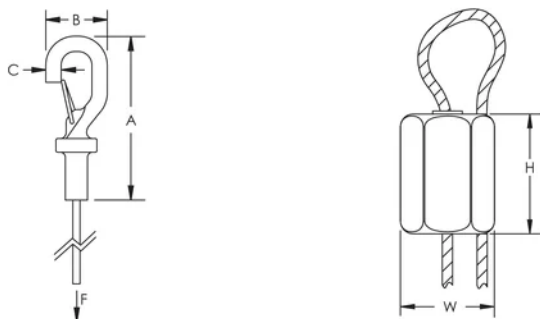

Se fixe aisément à une large gamme d'attaches nVent CADDY

Se fixe à la structure du bâtiment ou à une poutre en formant une boucle

Facile à décrocher pour des applications nécessitant de l'entretien

Une fermeture ressort sécurise la connexion

Passer le câble dans un trou et utiliser le col du crochet comme butée

CARACTÉRISTIQUES DU PRODUIT

Article Number: 195935

Material: Acier inoxydable 304 (EN 1,4301)

Static Load Safety Factor: 5:1

Wire Rope Diameter: 1,5 mm

Wire Rope Length: 2m

A: 58,4 mm

B: 22,9 mm

C: 6,4 mm

Static Load: 195N

Height (H): 19 mm

Width (W): 12,7 mm

ADDITIONAL PRODUCT DETAILS

Wire and pre-assembled hook end fitting made of Stainless Steel 316 (1.4401).

DIAGRAMMES

AVERTISSEMENT

Les produits nVent doivent être installés et utilisés conformément aux consignes figurant dans les fiches d'instructions et les documents de formation des produits nVent. Les fiches d'instructions sont disponibles à l'adresse suivante : www.nvent.com et auprès de votre représentant du service client nVent. Une mauvaise installation, une utilisation incorrecte, une application erronée ou toute autre forme de non-respect scrupuleux des instructions et avertissements de nVent peuvent entraîner un dysfonctionnement du produit, des dommages matériels, des lésions corporelles graves et le décès et/ou annuler votre garantie.