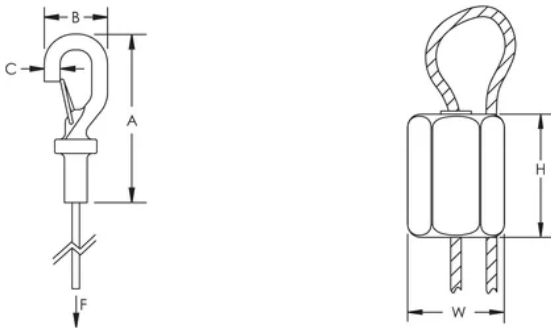

Wire Rope Length: 5m

A : 58,4 mm

B : 22,9 mm

C : 6,4 mm

Static Load (F): 195N

Height (H): 19 mm

Width (W): 12,7 mm

ADDITIONAL PRODUCT DETAILS

Wire and pre-assembled hook end fitting made of Stainless Steel 316 (1.4401).

DIAGRAMS

AVERTISSEMENT

Les produits nVent doivent être installés et utilisés conformément aux consignes figurant dans les fiches d'instructions et les documents de formation des produits nVent. Les fiches d'instructions sont disponibles à l'adresse suivante : www.nvent.com et auprès de votre représentant du service client nVent. Une mauvaise installation, une utilisation incorrecte, une application erronée ou toute autre forme de non-respect scrupuleux des instructions et avertissements de nVent peuvent entraîner un dysfonctionnement du produit, des dommages matériels, des lésions corporelles graves et le décès et/ou annuler votre garantie.

Amérique du Nord

+1.800.753.9221

Option 1 – Customer Care

Option 2 – Technical Support

Europe

Netherlands:

+31 800-0200135

France:

+33 800 901 793

Europe

Germany:

800 1890272

Other Countries:

+31 13 5835404

APAC

Shanghai:

+ 86 21 2412 1618/19

Sydney:

+61 2 9751 8500

Our powerful portfolio of brands:
nVent.com **CADDY ERICO HOFFMAN RAYCHEM SCHROFF**
TRACER

© 2025 nVent. All nVent marks and logos are owned or licensed by nVent Services GmbH or its affiliates. All other trademarks are the property of their respective owners.

nVent reserves the right to change specifications without notice.