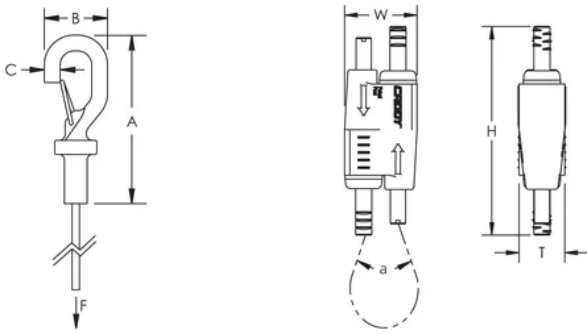

Se fixe aisément à une large gamme d'attaches nVent CADDY

Se fixe à la structure du bâtiment ou à une poutre en formant une boucle

Facile à décrocher pour des applications nécessitant de l'entretien

Une fermeture ressort sécurise la connexion

Passer le câble dans un trou et utiliser le col du crochet comme butée

Également disponible dans une configuration en forme d' Y

CARACTÉRISTIQUES DU PRODUIT

Article Number: 196614

Material: Steel;Polypropylene;Zinc Alloy

Height (H): 55 mm

Width (W): 19 mm

Thickness (T): 12,5 mm

Angle (a): 90 ° Max

Static Load (F): 195N

DIAGRAMS

AVERTISSEMENT

Les produits nVent doivent être installés et utilisés conformément aux consignes figurant dans les fiches d'instructions et les documents de formation des produits nVent. Les fiches d'instructions sont disponibles à l'adresse suivante : www.nvent.com et auprès de votre représentant du service client nVent. Une mauvaise installation, une utilisation incorrecte, une application erronée ou toute autre forme de non-respect scrupuleux des instructions et avertissements de nVent peuvent entraîner un dysfonctionnement du produit, des dommages matériels, des lésions corporelles graves et le décès et/ou annuler votre garantie.