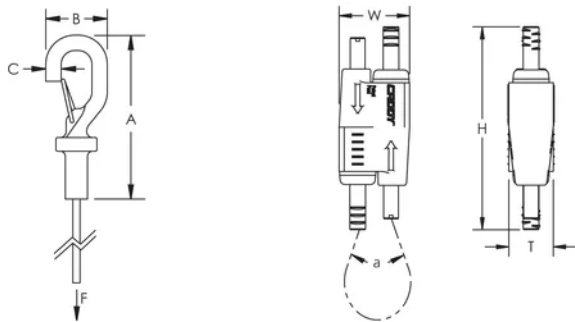

Se fixe aisément à une large gamme d'attaches nVent CADDY

Se fixe à la structure du bâtiment ou à une poutre en formant une boucle

Facile à décrocher pour des applications nécessitant de l'entretien

Une fermeture ressort sécurise la connexion

Passer le câble dans un trou et utiliser le col du crochet comme butée

Également disponible dans une configuration en forme d' Y

CARACTÉRISTIQUES DU PRODUIT

Article Number: 196614

Material: Steel;Polypropylene;Zinc Alloy

Height (H): 55 mm

Width (W): 19 mm

Thickness (T): 12,5 mm

Angle (a): 90 ° Max

Static Load: 195N

DIAGRAMMES

AVERTISSEMENT

Les produits nVent doivent être installés et utilisés conformément aux consignes figurant dans les fiches d'instructions et les documents de formation des produits nVent. Les fiches d'instructions sont disponibles à l'adresse suivante : www.nvent.com et auprès de votre représentant du service client nVent. Une mauvaise installation, une utilisation incorrecte, une application erronée ou toute autre forme de non-respect scrupuleux des instructions et avertissements de nVent peuvent entraîner un dysfonctionnement du produit, des dommages matériels, des lésions corporelles graves et le décès et/ou annuler votre garantie.