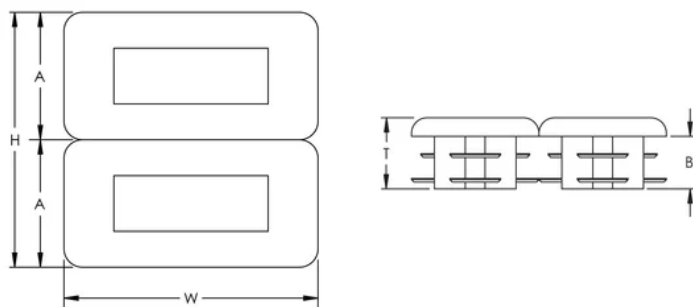

### FONCTIONS

S'insère dans le rail ERISTRUT type A

Possibilité de séparer le capuchon en 2 capuchons pour rail ERISTRUT type C

### CARACTÉRISTIQUES DU PRODUIT

Article Number: 313305

Material: Polyéthylène

Color: Bleu

Strut Type: A (41 x 41 mm);C (21 x 41 mm)

Height (H): 41,2 mm

Width (W): 41,2 mm

A : 20,6 mm

B : 8,5 mm

Thickness (T): 11,5 mm

## DIAGRAMS