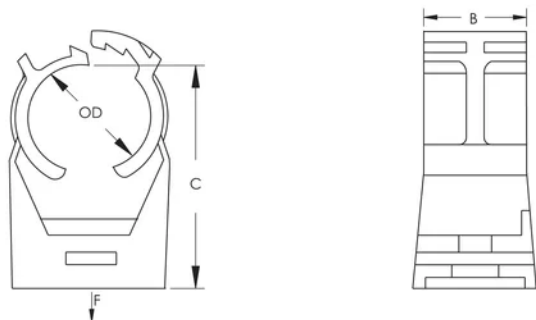

DIAGRAMMES

AVERTISSEMENT

Les produits nVent doivent être installés et utilisés conformément aux consignes figurant dans les fiches d'instructions et les documents de formation des produits nVent. Les fiches d'instructions sont disponibles à l'adresse suivante : www.nvent.com et auprès de votre représentant du service client nVent. Une mauvaise installation, une utilisation incorrecte, une application erronée ou toute autre forme de non-respect scrupuleux des instructions et avertissements de nVent peuvent entraîner un dysfonctionnement du produit, des dommages matériels, des lésions corporelles graves et le décès et/ou annuler votre garantie.

Amérique du Nord

+1.800.753.9221
Option 1 – Customer Care
Option 2 – Technical
Support

Europe

Netherlands:
+31 800-0200135
France:
+33 800 901 793

Europe

Germany:
800 1890272
Other Countries:
+31 13 5835404

APAC

Shanghai:
+ 86 21 2412 1618/19
Sydney:
+61 2 9751 8500

Our powerful portfolio of brands:

CADDY ERICO HOFFMAN ILSCO SCHROFF TRACHTE