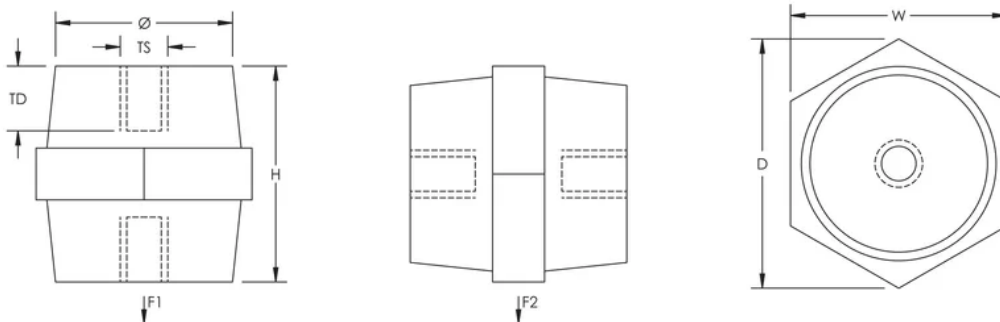

Dielectric Strength, IEC 61439,1: 3500 VAC à 1 min

Dielectric Strength, UL: 1500

Insulation Voltage: 1000;1500

Height (H): 50 mm

Hex Width (W): 50 mm

Depth (D): 57 mm

Thread Size (TS): M10

Thread Depth (TD): 10mm

Diameter ($\emptyset$): 41 mm

Static Load 1 (F1): 20000N

Static Load 2 (F2): 10000N

Unit Weight: 0,2 kg

ADDITIONAL PRODUCT DETAILS

Les distances d'amorçage et la distance minimale doivent être conformes à la norme d'application concernée.

DIAGRAMS

AVERTISSEMENT

Les produits nVent doivent être installés et utilisés conformément aux consignes figurant dans les fiches d'instructions et les documents de formation des produits nVent. Les fiches d'instructions sont disponibles à l'adresse suivante : www.nvent.com et auprès de votre représentant du service client nVent. Une mauvaise installation, une utilisation incorrecte, une application erronée ou toute autre forme de non-respect scrupuleux des instructions et avertissements de nVent peuvent entraîner un dysfonctionnement du produit, des dommages matériels, des lésions corporelles graves et le décès et/ou annuler votre garantie.