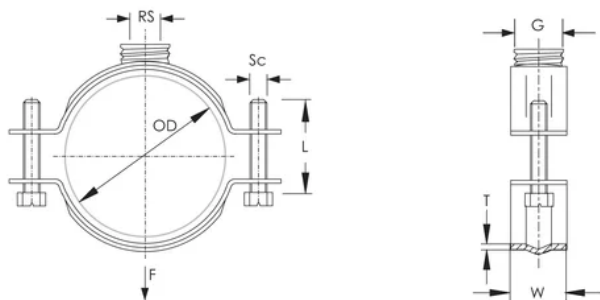

COLLIER DE SERRAGE À CHARGE LOURDE PX NI, ACIER, EG, 41–46MM OD, 1/2" FIL., 27MM

CATALOG NUMBER

PXN046EG

FONCTIONS

Comprend une combinaison de connexions mâle/femelle

Pour charge lourde

CARACTÉRISTIQUES DU PRODUIT

Article Number: 577100

Nut Included: Oui

Material: Acier

Finish: Électrozingué

Outer Diameter (OD): 41 - 46 mm

Pipe Size: 1 1/4 po

NB/DN: 32

Rod Size (RS): 10

Gewinde (G): 1/2 po

Width (W): 27 mm

Thickness (T): 2,2 mm

Screw Diameter (Sc): 6

Screw Length (L): 20mm

Static Load (F): 2500N

DIAGRAMS

AVERTISSEMENT