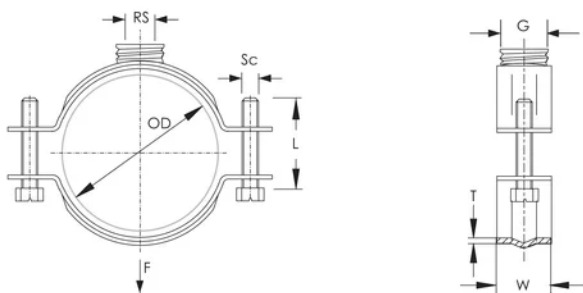

Collier de serrage à charge lourde PX NI, Acier, EG, 47–52mm OD, 1/2" Fil., 27mm

RÉFÉRENCE CATALOGUE

PXN052EG

FONCTIONS

Comprend une combinaison de connexions mâle/femelle

Pour charge lourde

CARACTÉRISTIQUES DU PRODUIT

Article Number: 577110

Nut Included: Oui

Material: Acier

Finish: Électrozingué

Outer Diameter (OD): 47 - 52 mm

Pipe Size: 1 1/2 po

NB/DN: 40

Rod Size (RS): 10

Gewinde (G): 1/2 po

Width (W): 27 mm

Thickness (T): 2,2 mm

Screw Diameter (Sc): 6

Screw Length (L): 25mm

Static Load: 2500N

AVERTISSEMENT

Les produits nVent doivent être installés et utilisés conformément aux consignes figurant dans les fiches d'instructions et les documents de formation des produits nVent. Les fiches d'instructions sont disponibles à l'adresse suivante : www.nvent.com et auprès de votre représentant du service client nVent. Une mauvaise installation, une utilisation incorrecte, une application erronée ou toute autre forme de non-respect scrupuleux des instructions et avertissements de nVent peuvent entraîner un dysfonctionnement du produit, des dommages matériels, des lésions corporelles graves et le décès et/ou annuler votre garantie.