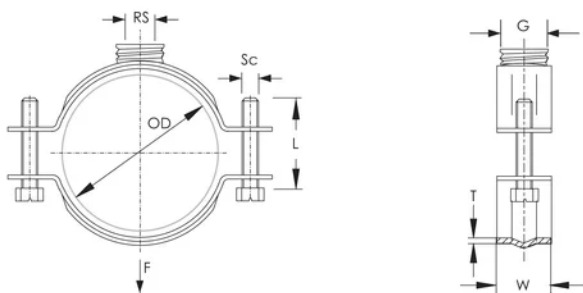

Collier de serrage à charge lourde PX NI, Acier, EG, 59–63mm OD, 1/2" Fil., 27mm

RÉFÉRENCE CATALOGUE

PXN063EG

FONCTIONS

Comprend une combinaison de connexions mâle/femelle

Pour charge lourde

CARACTÉRISTIQUES DU PRODUIT

Article Number: 577130

Nut Included: Oui

Material: Acier

Finish: Électrozingué

Outer Diameter (OD): 59 - 63 mm

Pipe Size: 2 po min

NB/DN: 50

Rod Size (RS): 10

Gewinde (G): 1/2 po

Width (W): 27 mm

Thickness (T): 2,2 mm

Screw Diameter (Sc): 6

Screw Length (L): 25mm

Static Load: 2500N

AVERTISSEMENT

Les produits nVent doivent être installés et utilisés conformément aux consignes figurant dans les fiches d'instructions et les documents de formation des produits nVent. Les fiches d'instructions sont disponibles à l'adresse suivante : www.nvent.com et auprès de votre représentant du service client nVent. Une mauvaise installation, une utilisation incorrecte, une application erronée ou toute autre forme de non-respect scrupuleux des instructions et avertissements de nVent peuvent entraîner un dysfonctionnement du produit, des dommages matériels, des lésions corporelles graves et le décès et/ou annuler votre garantie.