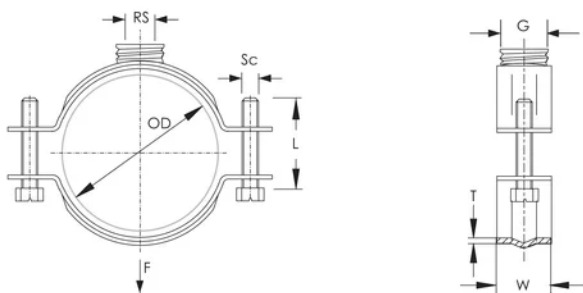

## FONCTIONS

Comprend une combinaison de connexions mâle/femelle

Pour charge lourde

## CARACTÉRISTIQUES DU PRODUIT

Article Number: 577150

Nut Included: Oui

Material: Acier

Finish: Électrozingué

Outer Diameter (OD): 70 - 73 mm

Rod Size (RS): 10

Gewinde (G): 1/2 po

Width (W): 27 mm

Thickness (T): 2,2 mm

Screw Diameter (Sc): 6

Screw Length (L): 25mm

Static Load: 2500N

**AVERTISSEMENT**

Les produits nVent doivent être installés et utilisés conformément aux consignes figurant dans les fiches d'instructions et les documents de formation des produits nVent. Les fiches d'instructions sont disponibles à l'adresse suivante : [www.nvent.com](http://www.nvent.com) et auprès de votre représentant du service client nVent. Une mauvaise installation, une utilisation incorrecte, une application erronée ou toute autre forme de non-respect scrupuleux des instructions et avertissements de nVent peuvent entraîner un dysfonctionnement du produit, des dommages matériels, des lésions corporelles graves et le décès et/ou annuler votre garantie.