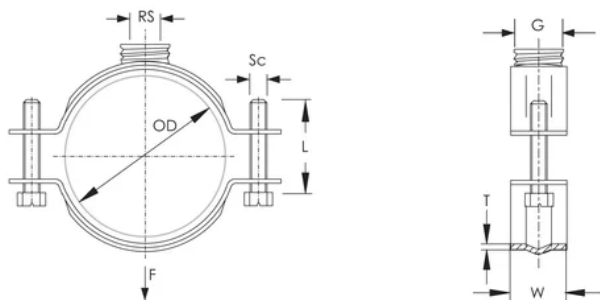

COLLIER DE SERRAGE À CHARGE LOURDE PX NI, ACIER, EG, 74–79MM OD, 1/2" FIL., 31MM

CATALOG NUMBER

PXN079EG

FONCTIONS

Comprend une combinaison de connexions mâle/femelle

Pour charge lourde

CARACTÉRISTIQUES DU PRODUIT

Article Number: 577160

Nut Included: Oui

Material: Acier

Finish: Électrozingué

Outer Diameter (OD): 74 - 79 mm

Pipe Size: 2 1/2 po

NB/DN: 65

Rod Size (RS): 10

Gewinde (G): 1/2 po

Width (W): 31 mm

Thickness (T): 2,5 mm

Screw Diameter (Sc): 6

Screw Length (L): 25mm

Static Load (F): 2500N

DIAGRAMS

AVERTISSEMENT