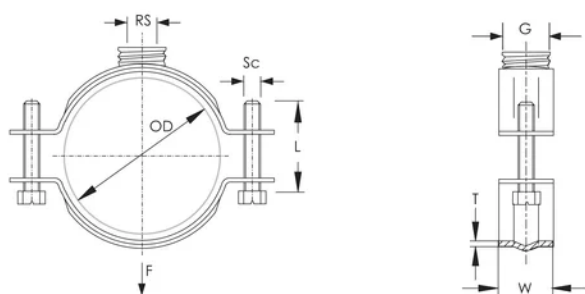

## FONCTIONS

Comprend une combinaison de connexions mâle/femelle

Pour charge lourde

## CARACTÉRISTIQUES DU PRODUIT

Article Number: 577160

Nut Included: Oui

Material: Acier

Finish: Électrozingué

Outer Diameter (OD): 74 - 79 mm

Pipe Size: 2 1/2 po

NB/DN: 65

Rod Size (RS): 10

Gewinde (G): 1/2 po

Width (W): 31 mm

Thickness (T): 2,5 mm

Screw Diameter (Sc): 6

Screw Length (L): 25mm

Static Load: 2500N