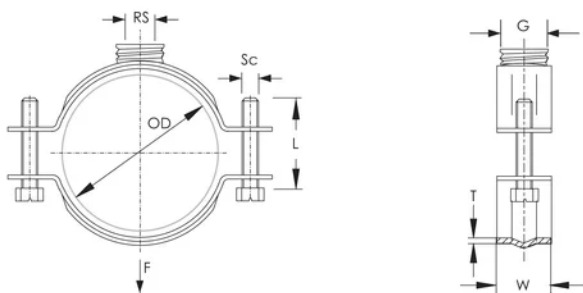

Collier de serrage à charge lourde PX NI, Acier, EG, 87–92mm OD, 1/2" Fil., 31mm

RÉFÉRENCE CATALOGUE

PXN092EG

FONCTIONS

Comprend une combinaison de connexions mâle/femelle

Pour charge lourde

CARACTÉRISTIQUES DU PRODUIT

Article Number: 577180

Nut Included: Oui

Material: Acier

Finish: Électrozingué

Outer Diameter (OD): 87 - 92 mm

Pipe Size: 3 po

NB/DN: 80

Rod Size (RS): 10

Gewinde (G): 1/2 po

Width (W): 31 mm

Thickness (T): 2,5 mm

Screw Diameter (Sc): 6

Screw Length (L): 25mm

Static Load: 2500N

AVERTISSEMENT

Les produits nVent doivent être installés et utilisés conformément aux consignes figurant dans les fiches d'instructions et les documents de formation des produits nVent. Les fiches d'instructions sont disponibles à l'adresse suivante : www.nvent.com et auprès de votre représentant du service client nVent. Une mauvaise installation, une utilisation incorrecte, une application erronée ou toute autre forme de non-respect scrupuleux des instructions et avertissements de nVent peuvent entraîner un dysfonctionnement du produit, des dommages matériels, des lésions corporelles graves et le décès et/ou annuler votre garantie.