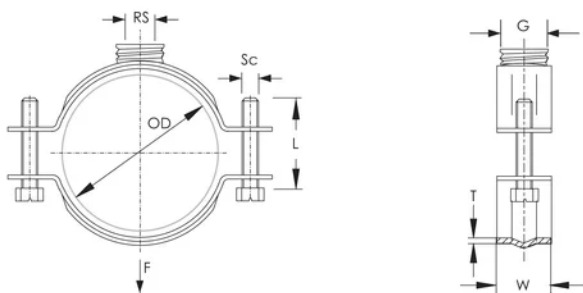

## FONCTIONS

Comprend une combinaison de connexions mâle/femelle

Pour charge lourde

## CARACTÉRISTIQUES DU PRODUIT

Article Number: 577220

Nut Included: Oui

Material: Acier

Finish: Électrozingué

Outer Diameter (OD): 112 - 117 mm

Pipe Size: 4 po

NB/DN: 100

Rod Size (RS): 10

Gewinde (G): 1/2 po

Width (W): 31 mm

Thickness (T): 2,5 mm

Screw Diameter (Sc): 6

Screw Length (L): 25mm

Static Load: 2500N

**AVERTISSEMENT**