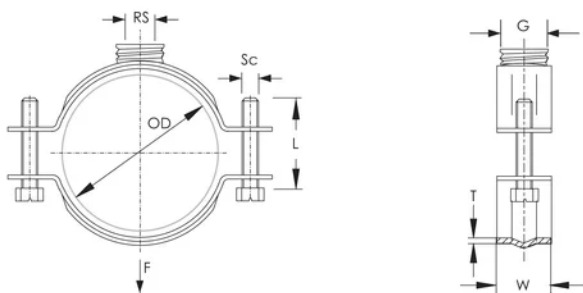

## FONCTIONS

Comprend une combinaison de connexions mâle/femelle

Pour charge lourde

## CARACTÉRISTIQUES DU PRODUIT

Article Number: 577460

Nut Included: Oui

Material: Acier inoxydable 316 (EN 1,4401)

Outer Diameter (OD): 21 - 25 mm

Pipe Size: 1/2 po

NB/DN: 15

Rod Size (RS): 10

Gewinde (G): 1/2 po

Width (W): 27 mm

Thickness (T): 2 mm

Screw Diameter (Sc): 6

Screw Length (L): 20mm

Static Load: 2500N

**AVERTISSEMENT**

Les produits nVent doivent être installés et utilisés conformément aux consignes figurant dans les fiches d'instructions et les documents de formation des produits nVent. Les fiches d'instructions sont disponibles à l'adresse suivante : [www.nvent.com](http://www.nvent.com) et auprès de votre représentant du service client nVent. Une mauvaise installation, une utilisation incorrecte, une application erronée ou toute autre forme de non-respect scrupuleux des instructions et avertissements de nVent peuvent entraîner un dysfonctionnement du produit, des dommages matériels, des lésions corporelles graves et le décès et/ou annuler votre garantie.