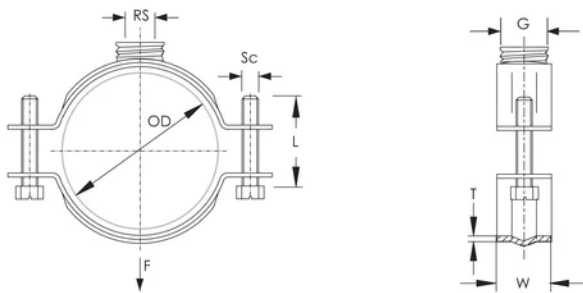

## FONCTIONS

Comprend une combinaison de connexions mâle/femelle

Pour charge lourde

## CARACTÉRISTIQUES DU PRODUIT

Article Number: 577480

Nut Included: Oui

Material: Acier inoxydable 316 (EN 1,4401)

Outer Diameter (OD): 32 - 36 mm

Pipe Size: 1 po

NB/DN: 25

Rod Size (RS): 10

Gewinde (G): 1/2 po

Width (W): 27 mm

Thickness (T): 2 mm

Screw Diameter (Sc): 6

Screw Length (L): 20mm

Static Load: 2500N